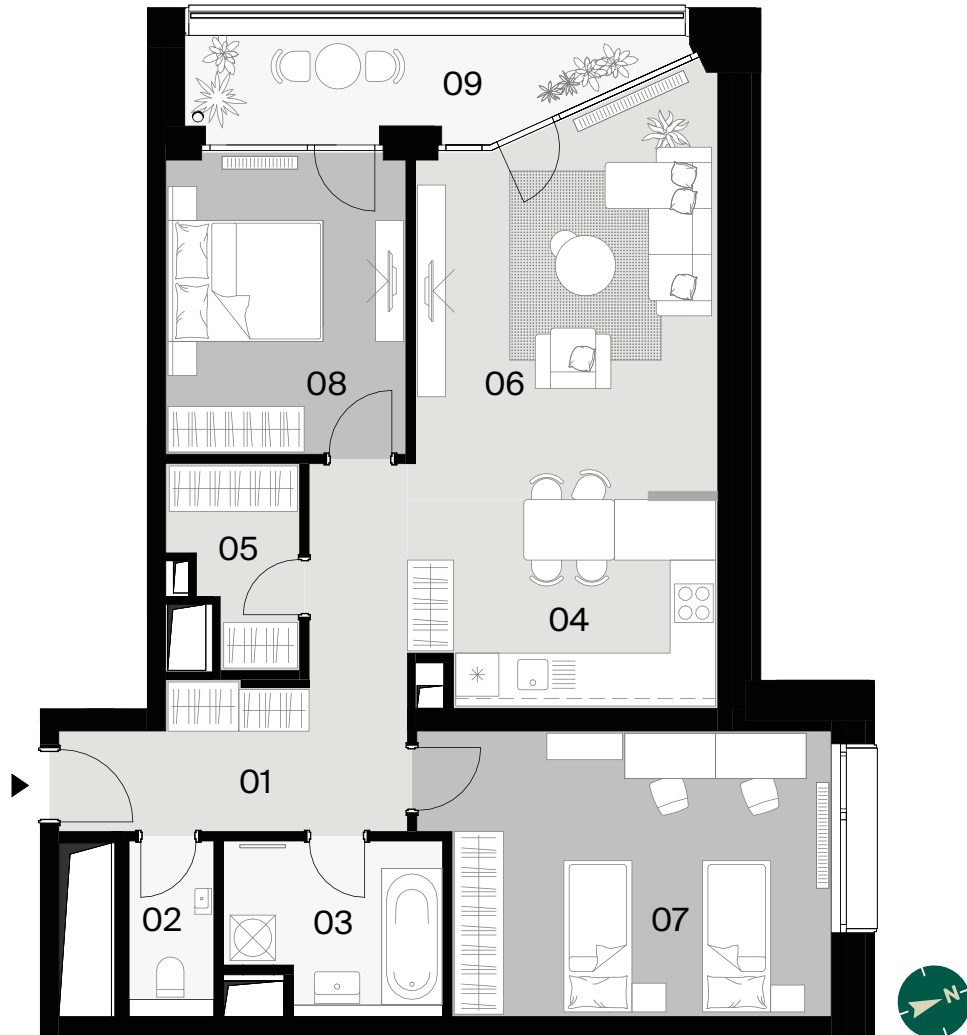

BYT
FLAT

BLOK
BLOCK

POSCHODIE
FLOOR

IZBY
ROOMS

INTERIÉR
INTERIOR

EXTERIÉR
EXTERIOR

A13.05

A

13

3

87,30 m²

6,58 m²

M 1:100

01	Predsieň/Entrance hall	11,92 m ²
02	WC/WC	2,60 m ²
03	Kúpeľňa/Bathroom	6,10 m ²
04	Kuchyňa/Kitchen	10,88 m ²
05	Šatník/Wardrobe	3,90 m ²
06	Obývacia izba/Living room	20,00 m ²
07	Izba/Bedroom	19,55 m ²
08	Izba/Bedroom	12,35 m ²
09	Loggia/Loggia	6,58 m ²