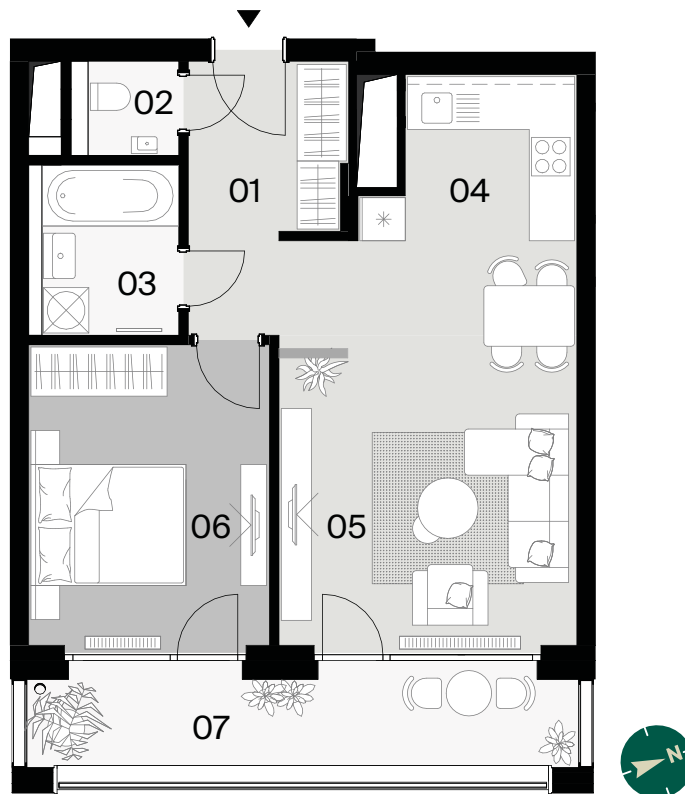

BYT
FLAT

BLOK
BLOCK

POSCHODIE
FLOOR

IZBY
ROOMS

INTERIÉR
INTERIOR

EXTERIÉR
EXTERIOR

A06.04

A

06

2

51,68 m²

8,67 m²

M 1:100

01	Predsieň/Entrance hall	6,33 m ²
02	WC/WC	1,78 m ²
03	Kúpeľňa/Bathroom	4,47 m ²
04	Kuchyňa/Kitchen	10,29 m ²
05	Obývacia izba/Living room	16,15 m ²
06	Izba/Bedroom	12,66 m ²
07	Balkón/Balcony	8,67 m ²