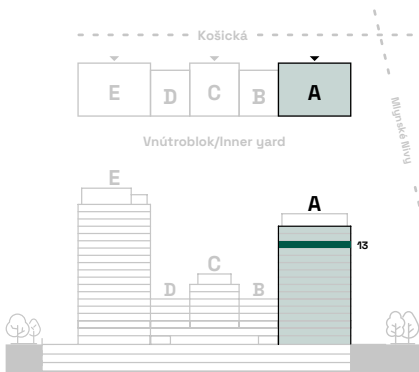

BYT  
FLAT

**A13.07**

BLOK  
BLOCK

**A**

POSCHODIE  
FLOOR

**13**

IZBY  
ROOMS

**2**

INTERIÉR  
INTERIOR

**52,09 m<sup>2</sup>**

EXTERIÉR  
EXTERIOR

**6,58 m<sup>2</sup>**

**M 1:100**

01	Predsieň/Entrance hall	6,55 m <sup>2</sup>
02	WC/WC	1,78 m <sup>2</sup>
03	Kúpeľňa/Bathroom	4,47 m <sup>2</sup>
04	Kuchyňa/Kitchen	10,71 m <sup>2</sup>
05	Obývacia izba/Living room	14,44 m <sup>2</sup>
06	Izba/Bedroom	14,14 m <sup>2</sup>
07	Loggia/Loggia	6,58 m <sup>2</sup>