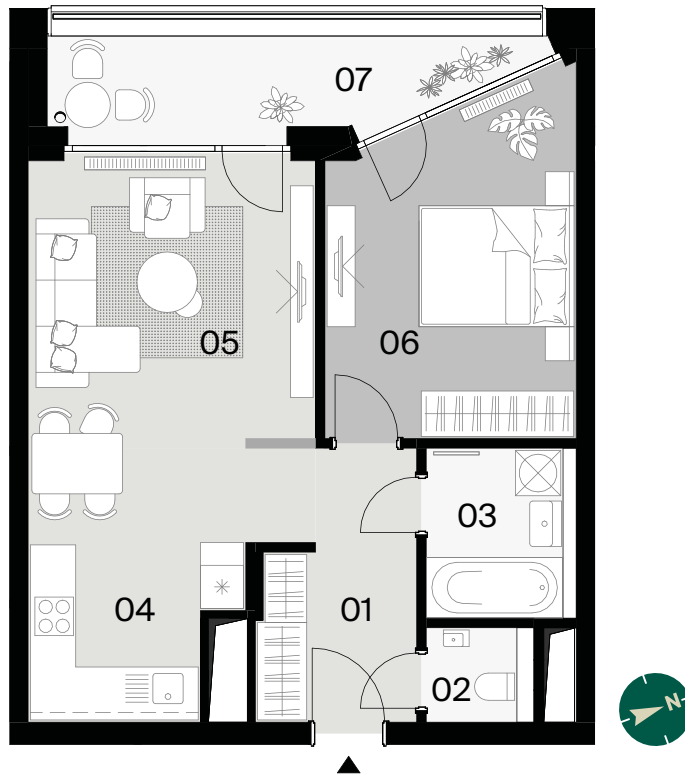

BYT  
FLAT

**A13.07**

BLOK  
BLOCK

**A**

POSCHODIE  
FLOOR

**13**

IZBY  
ROOMS

**2**

INTERIÉR  
INTERIOR

**52,09 m<sup>2</sup>**

EXTERIÉR  
EXTERIOR

**6,58 m<sup>2</sup>**

**M 1:100**

01	Predsieň/Entrance hall	6,55 m <sup>2</sup>
02	WC/WC	1,78 m <sup>2</sup>
03	Kúpeľňa/Bathroom	4,47 m <sup>2</sup>
04	Kuchyňa/Kitchen	10,71 m <sup>2</sup>
05	Obývacia izba/Living room	14,44 m <sup>2</sup>
06	Izba/Bedroom	14,14 m <sup>2</sup>
07	Loggia/Loggia	6,58 m <sup>2</sup>