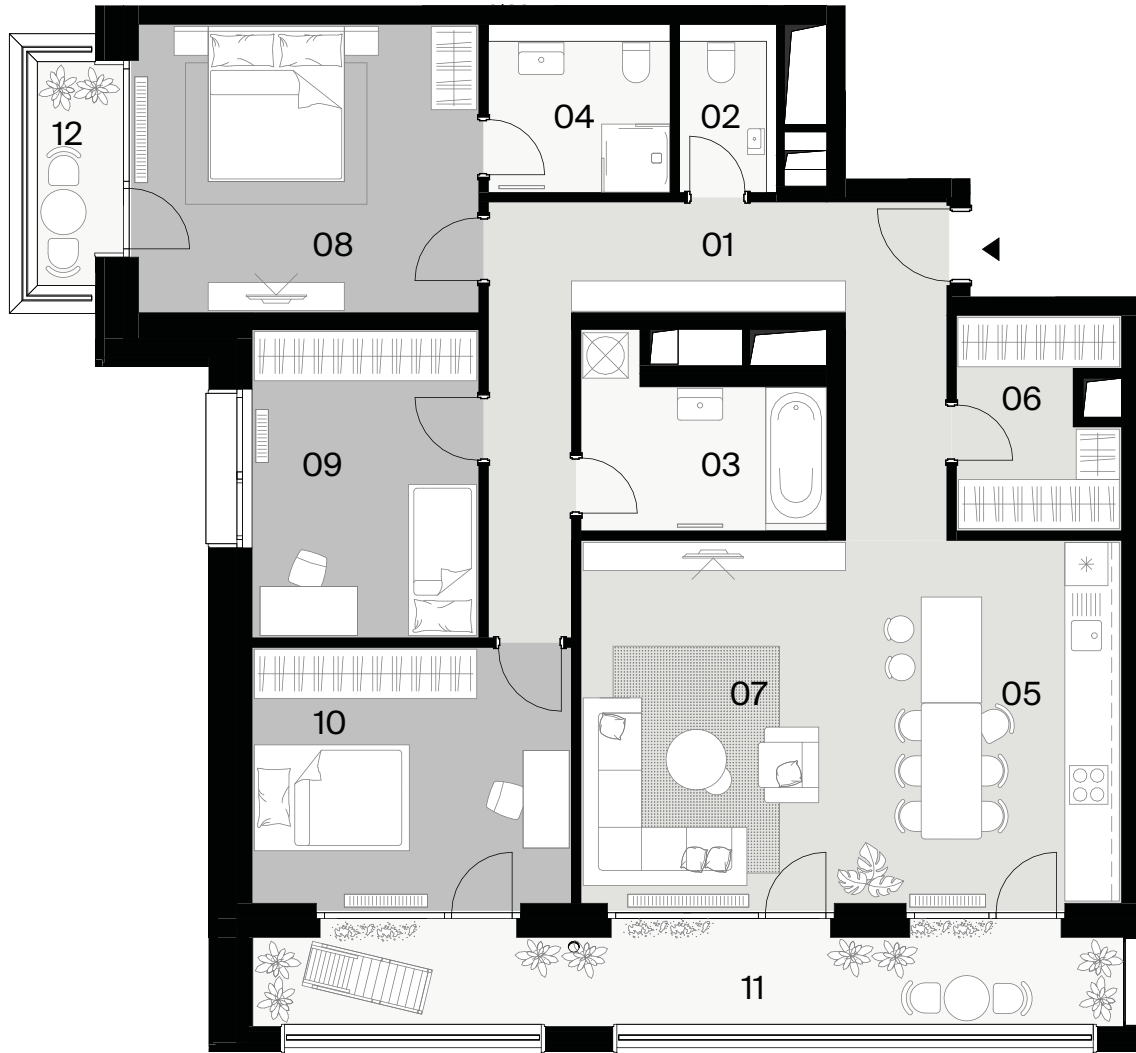

BYT  
FLAT

BLOK  
BLOCK

POSCHODIE  
FLOOR

IZBY  
ROOMS

INTERIÉR  
INTERIOR

EXTERIÉR  
EXTERIOR

**J22.01**

**J**

**22**

**4**

**116,39m<sup>2</sup>**

**16,83m<sup>2</sup>**

M 1:100

01	Predsieň/Entrance hall	17,65 m <sup>2</sup>
02	WC/WC	2,85 m <sup>2</sup>
03	Kúpeľňa/Bathroom	6,78 m <sup>2</sup>
04	Kúpeľňa/Bathroom	5,35 m <sup>2</sup>
05	Kuchyňa/Kitchen	13,68 m <sup>2</sup>
06	Šatník/Wardrobe	5,73 m <sup>2</sup>
07	Obývacia izba/Living room	20,64 m <sup>2</sup>
08	Izba/Bedroom	17,17 m <sup>2</sup>
09	Izba/Bedroom	12,24 m <sup>2</sup>
10	Izba/Bedroom	14,30 m <sup>2</sup>
11	Balkón/Balcony	13,62 m <sup>2</sup>
12	Balkón/Balcony	3,21 m <sup>2</sup>