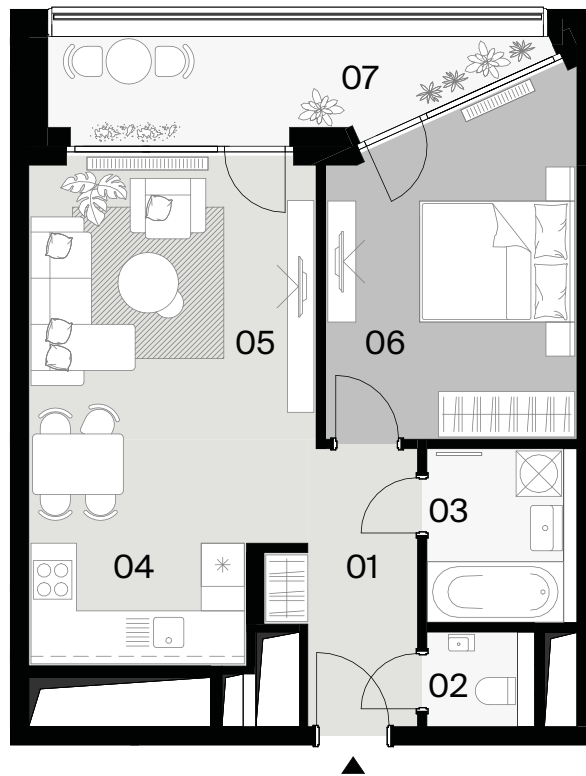

BYT
FLAT

BLOK
BLOCK

POSCHODIE
FLOOR

IZBY
ROOMS

INTERIÉR
INTERIOR

EXTERIÉR
EXTERIOR

J19.07

J

19

2

49,74m²

6,58m²

M 1:100

01	Predsieň/Entrance hall	5,90 m ²
02	WC/WC	1,78 m ²
03	Kúpeľňa/Bathroom	4,57 m ²
04	Kuchyňa/Kitchen	9,76 m ²
05	Obývacia izba/Living room	13,77 m ²
06	Izba/Bedroom	13,96 m ²
07	Loggia/Loggia	6,58 m ²