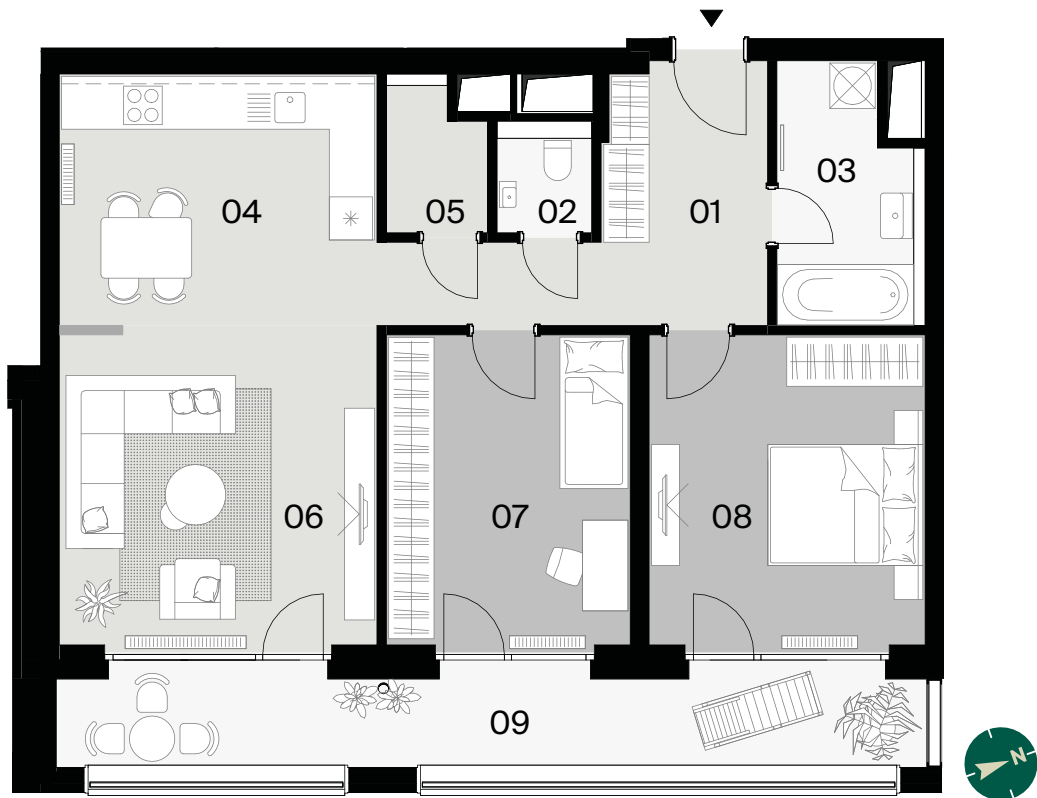

BYT
FLAT

BLOK
BLOCK

POSCHODIE
FLOOR

IZBY
ROOMS

INTERIÉR
INTERIOR

EXTERIÉR
EXTERIOR

A04.01

A

04

3

81,12 m²

13,63 m²

0 1 4 m

M 1:100

01	Predsieň/Entrance hall	10,76 m ²
02	WC/WC	1,84 m ²
03	Kúpeľňa/Bathroom	6,13 m ²
04	Kuchyňa/Kitchen	13,97 m ²
05	Komora/Storage room	2,48 m ²
06	Obývacia izba/Living room	17,75 m ²
07	Izba/Bedroom	13,22 m ²
08	Izba/Bedroom	14,97 m ²
09	Balkón/Balcony	13,63 m ²