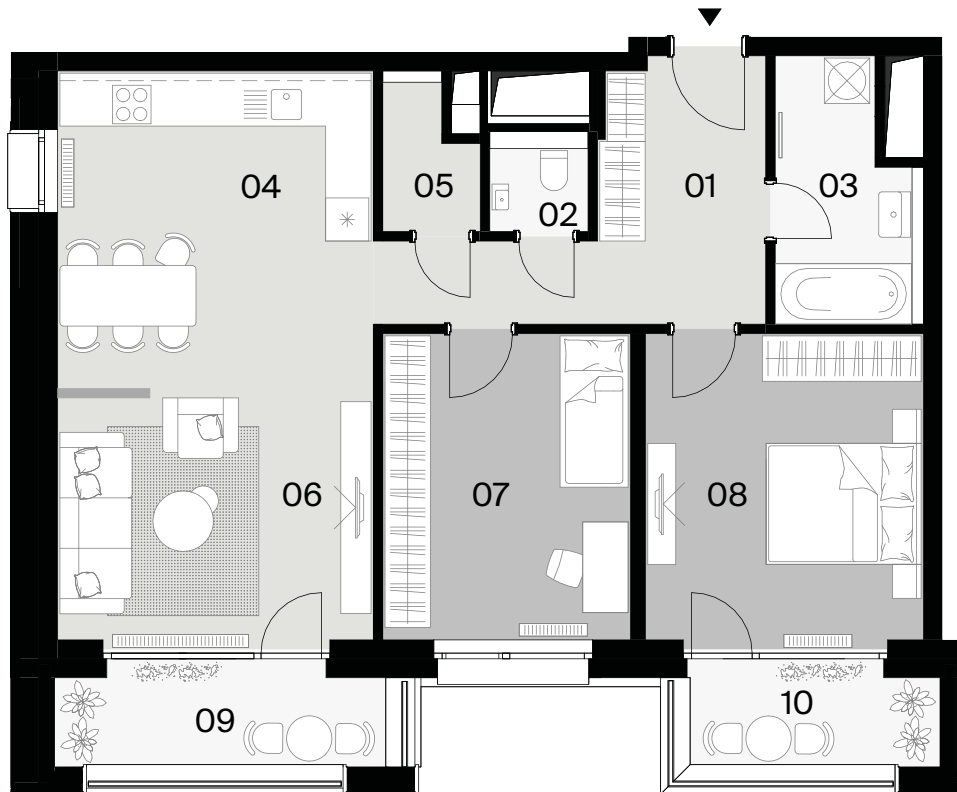

BYT
FLAT

BLOK
BLOCK

POSCHODIE
FLOOR

IZBY
ROOMS

INTERIÉR
INTERIOR

EXTERIÉR
EXTERIOR

J10.02

J

10

3

80,48m²

9,14m²

M 1:100

01	Predsieň/Entrance hall	10,94 m ²
02	WC/WC	1,72 m ²
03	Kúpeľňa/Bathroom	6,01 m ²
04	Kuchyňa/Kitchen	18,06 m ²
05	Komora/Storage room	2,25 m ²
06	Obývacia izba/Living room	13,36 m ²
07	Izba/Bedroom	13,26 m ²
08	Izba/Bedroom	14,88 m ²
09	Balkón/Balcony	5,20 m ²
10	Balkón/Balcony	3,94 m ²