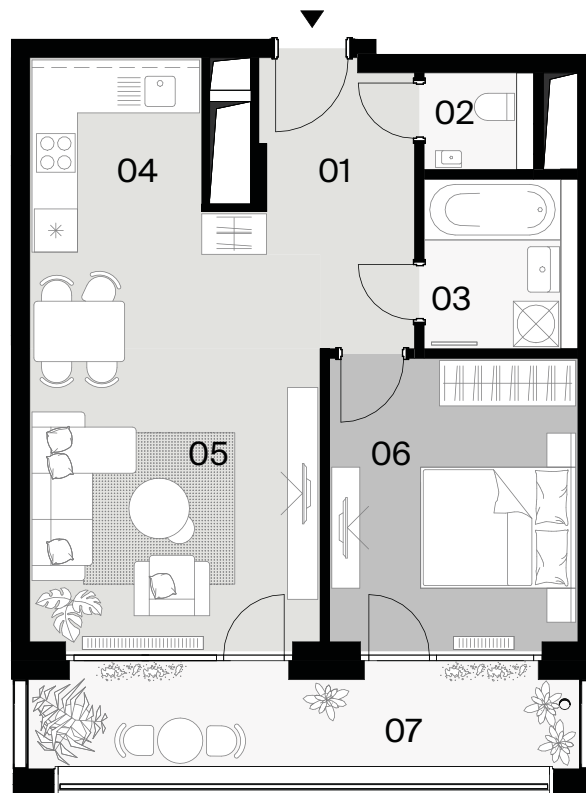

BYT  
FLAT

BLOK  
BLOCK

POSCHODIE  
FLOOR

IZBY  
ROOMS

INTERIÉR  
INTERIOR

EXTERIÉR  
EXTERIOR

**J14.03**

**J**

**14**

**2**

**51,45m<sup>2</sup>**

**8,67m<sup>2</sup>**

M 1:100

01	Predsieň/Entrance hall	7,10 m <sup>2</sup>
02	WC/WC	1,86 m <sup>2</sup>
03	Kúpeľňa/Bathroom	4,57 m <sup>2</sup>
04	Kuchyňa/Kitchen	10,72 m <sup>2</sup>
05	Obývacia izba/Living room	14,88 m <sup>2</sup>
06	Izba/Bedroom	12,32 m <sup>2</sup>
07	Balkón/Balcony	8,67 m <sup>2</sup>