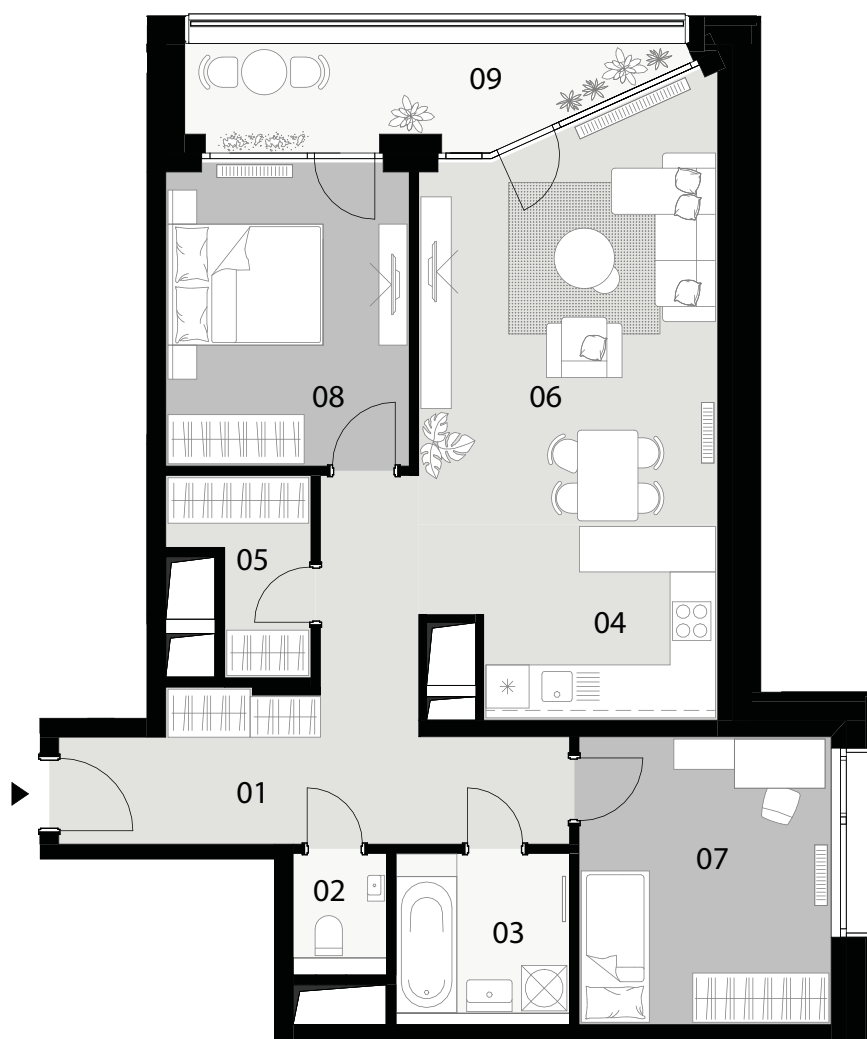

BYT
FLAT

BLOK
BLOCK

POSCHODIE
FLOOR

IZBY
ROOMS

INTERIÉR
INTERIOR

EXTERIÉR
EXTERIOR

J14.05

J

14

3

80,94m²

6,58m²

Košická

M 1:100

01	Predsieň/Entrance hall	15,32 m ²
02	WC/WC	1,98 m ²
03	Kúpeľňa/Bathroom	5,19 m ²
04	Kuchyňa/Kitchen	9,04 m ²
05	Šatník/Wardrobe	3,79 m ²
06	Obývacia izba/Living room	20,40 m ²
07	Izba/Bedroom	12,69 m ²
08	Izba/Bedroom	12,53 m ²
09	Loggia/Loggia	6,58 m ²