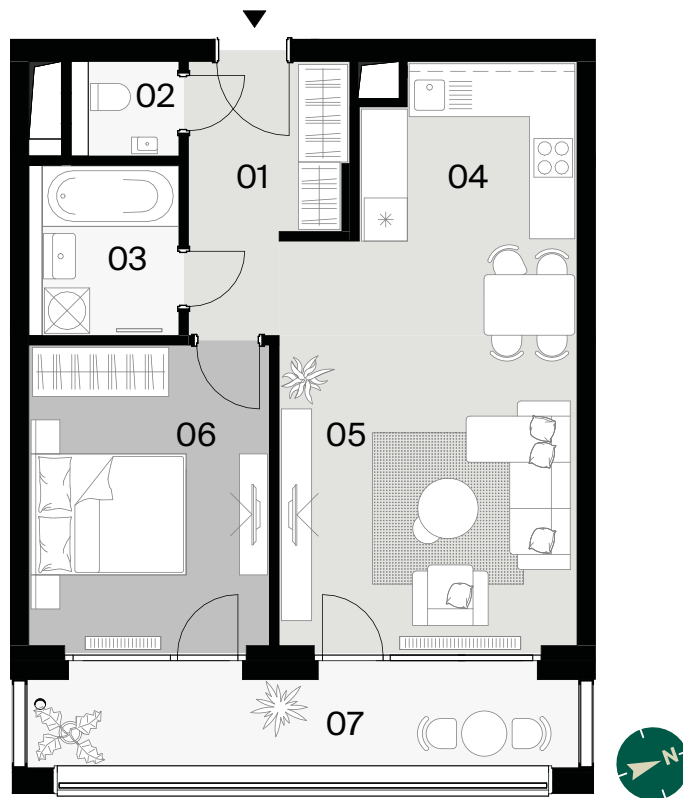

BYT
FLAT

BLOK
BLOCK

POSCHODIE
FLOOR

IZBY
ROOMS

INTERIÉR
INTERIOR

EXTERIÉR
EXTERIOR

A08.03

A

08

2

52,80 m²

8,67 m²

M 1:100

01	Predsieň/Entrance hall	6,36 m ²
02	WC/WC	1,78 m ²
03	Kúpeľňa/Bathroom	4,47 m ²
04	Kuchyňa/Kitchen	11,38 m ²
05	Obývacia izba/Living room	16,15 m ²
06	Izba/Bedroom	12,66 m ²
07	Balkón/Balcony	8,67 m ²