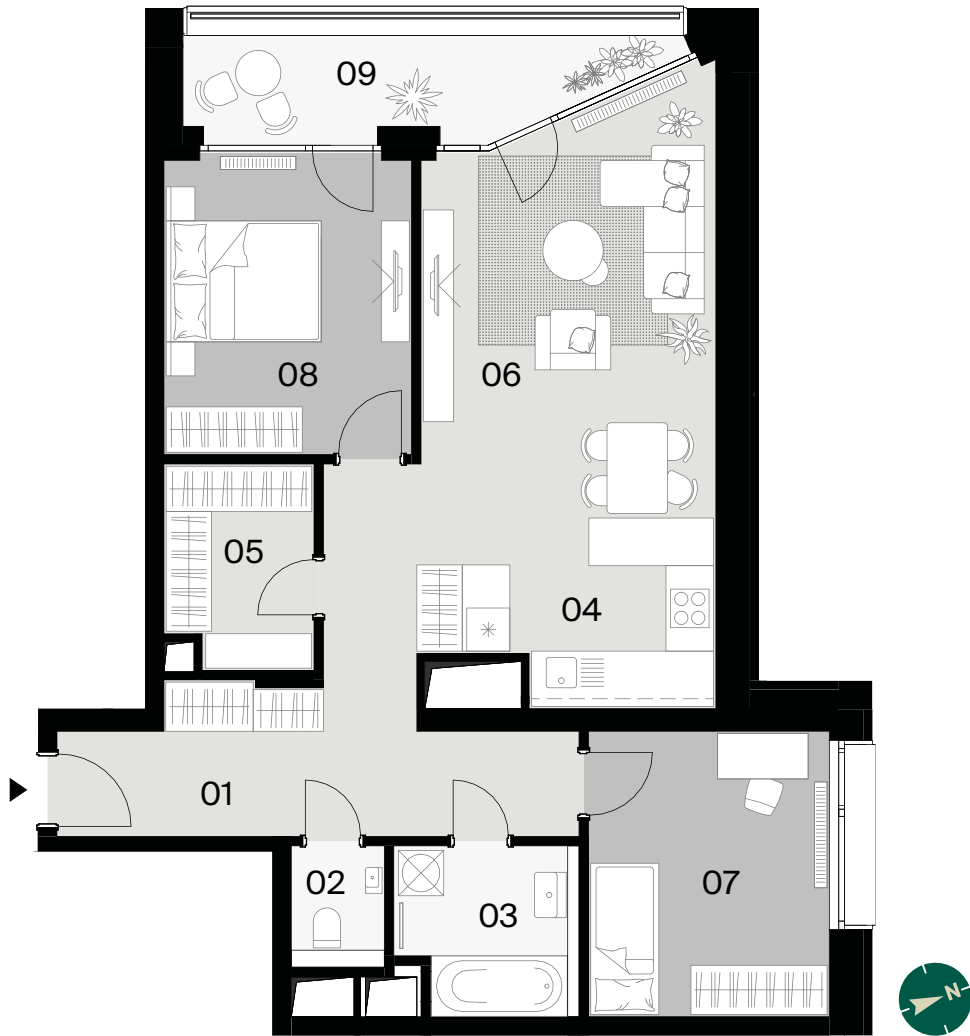

BYT
FLAT

BLOK
BLOCK

POSCHODIE
FLOOR

IZBY
ROOMS

INTERIÉR
INTERIOR

EXTERIÉR
EXTERIOR

E16.05

E

16

3

81,70 m²

6,58 m²

0 1 4 m

M 1:100

01	Predsieň/Entrance hall	15,30 m ²
02	WC/WC	1,97 m ²
03	Kúpeľňa/Bathroom	5,14 m ²
04	Kuchyňa/Kitchen	8,88 m ²
05	Šatník/Wardrobe	5,17 m ²
06	Obývacia izba/Living room	20,48 m ²
07	Izba/Bedroom	12,02 m ²
08	Izba/Bedroom	12,74 m ²
09	Loggia/Loggia	6,58 m ²