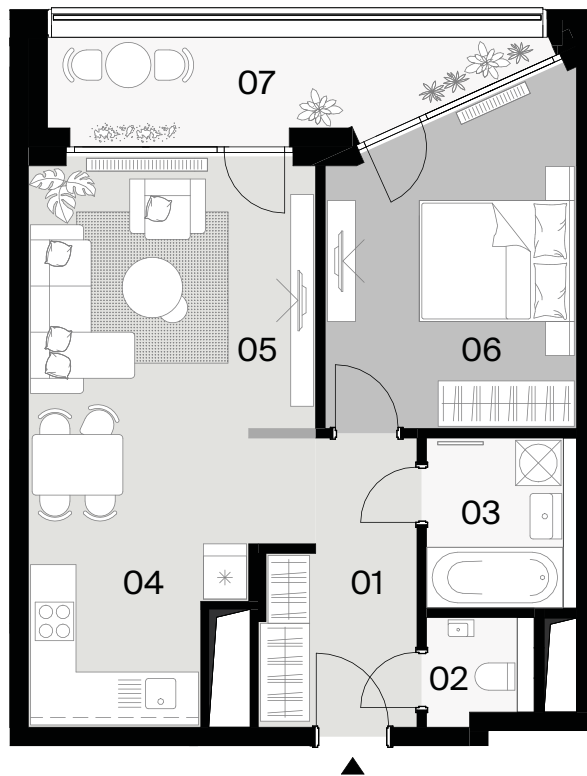

BYT
FLAT

BLOK
BLOCK

POSCHODIE
FLOOR

IZBY
ROOMS

INTERIÉR
INTERIOR

EXTERIÉR
EXTERIOR

J08.07

J

08

2

51,62m²

6,58m²

M 1:100

01	Predsieň/Entrance hall	6,78 m ²
02	WC/WC	1,90 m ²
03	Kúpeľňa/Bathroom	4,47 m ²
04	Kuchyňa/Kitchen	11,33 m ²
05	Obývacia izba/Living room	13,68 m ²
06	Izba/Bedroom	13,46 m ²
07	Loggia/Loggia	6,58 m ²