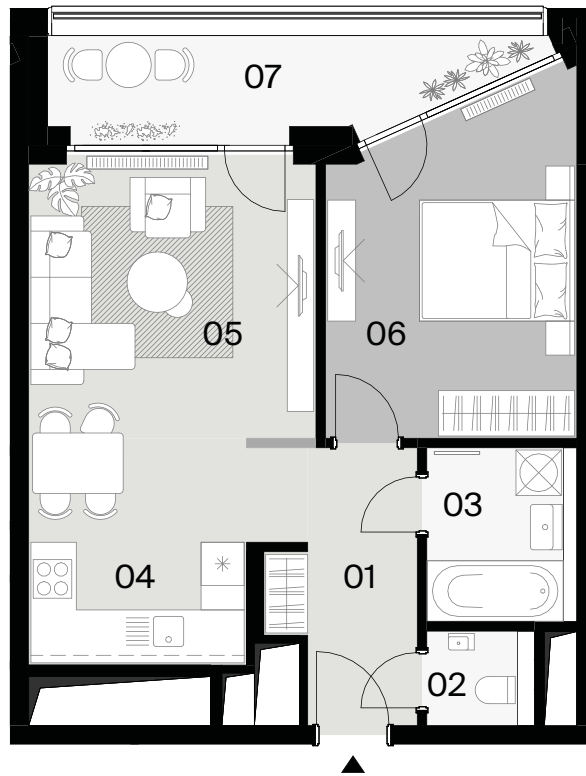

BYT
FLAT

BLOK
BLOCK

POSCHODIE
FLOOR

IZBY
ROOMS

INTERIÉR
INTERIOR

EXTERIÉR
EXTERIOR

J11.08

J

11

2

49,82m²

6,58m²

M 1:100

01	Predsieň/Entrance hall	5,99 m ²
02	WC/WC	1,78 m ²
03	Kúpeľňa/Bathroom	4,57 m ²
04	Kuchyňa/Kitchen	9,75 m ²
05	Obývacia izba/Living room	13,77 m ²
06	Izba/Bedroom	13,96 m ²
07	Loggia/Loggia	6,58 m ²