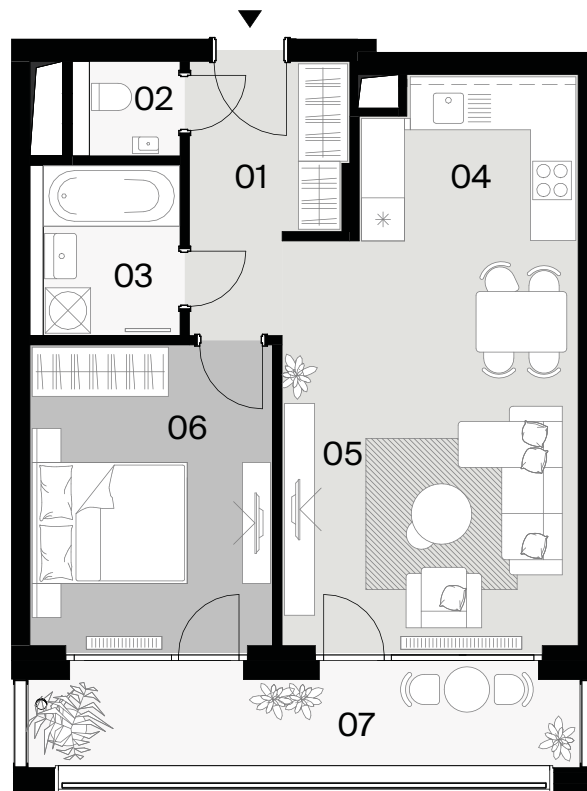

BYT
FLAT

BLOK
BLOCK

POSCHODIE
FLOOR

IZBY
ROOMS

INTERIÉR
INTERIOR

EXTERIÉR
EXTERIOR

E10.04

E

10

2

52,34 m²

8,67 m²

M 1:100

| | | |
|----|---------------------------|----------------------|
| 01 | Predsieň/Entrance hall | 6,36 m ² |
| 02 | WC/WC | 1,78 m ² |
| 03 | Kúpeľňa/Bathroom | 4,47 m ² |
| 04 | Kuchyňa/Kitchen | 14,36 m ² |
| 05 | Obývacia izba/Living room | 12,61 m ² |
| 06 | Izba/Bedroom | 12,76 m ² |
| 07 | Balkón/Balcony | 8,67 m ² |