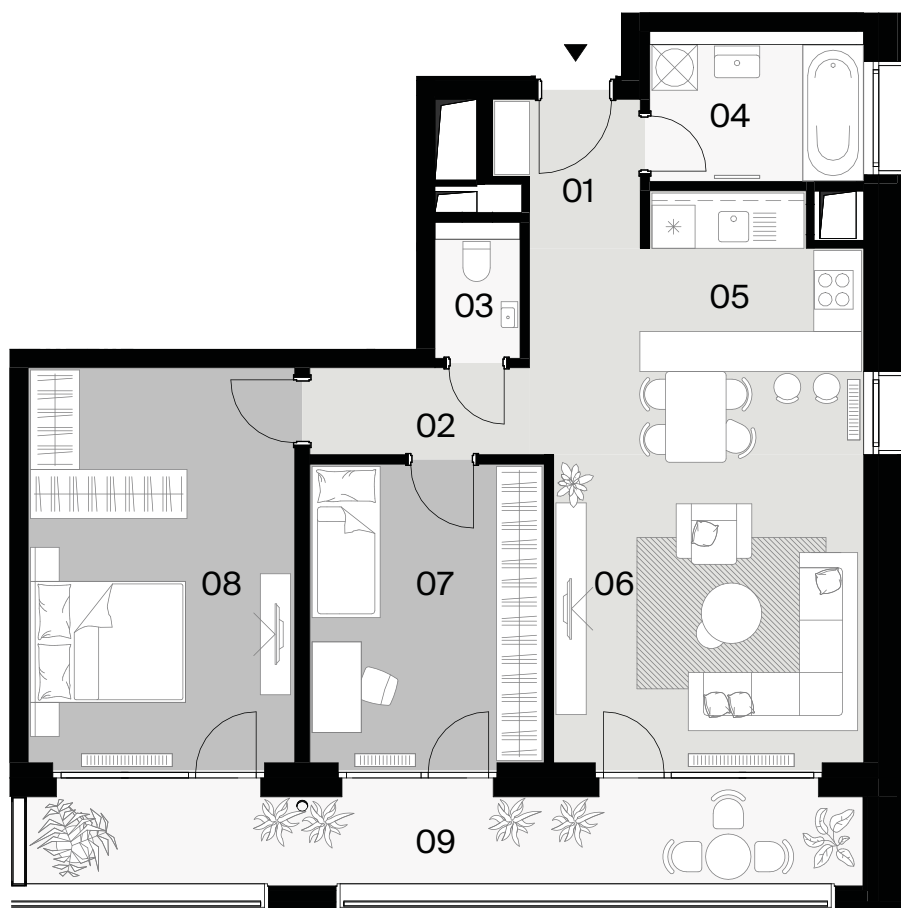

BYT
FLAT

BLOK
BLOCK

POSCHODIE
FLOOR

IZBY
ROOMS

INTERIÉR
INTERIOR

EXTERIÉR
EXTERIOR

L07.02

L

07

3

75,40 m²

13,09 m²

0 1 4 m

M 1:100

01	Predsieň/Entrance hall	3,39 m ²
02	Chodba/Corridor	3,33 m ²
03	WC/WC	2,03 m ²
04	Kúpeľňa/Bathroom	5,62 m ²
05	Kuchyňa/Kitchen	13,65 m ²
06	Obývacia izba/Living room	16,71 m ²
07	Izba/Bedroom	12,25 m ²
08	Izba/Bedroom	18,42 m ²
09	Balkón/Balcony	13,09 m ²