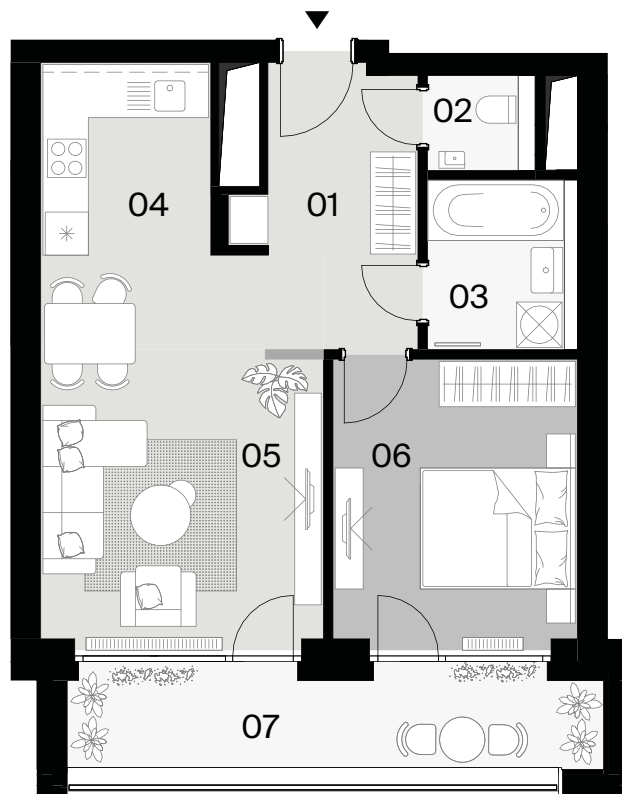

BYT
FLAT

BLOK
BLOCK

POSCHODIE
FLOOR

IZBY
ROOMS

INTERIÉR
INTERIOR

EXTERIÉR
EXTERIOR

J02.04

J

02

2

49,80 m²

8,37 m²

M 1:100

01	Predsieň/Entrance hall	6,86 m ²
02	WC/WC	1,79 m ²
03	Kúpeľňa/Bathroom	4,46 m ²
04	Kuchyňa/Kitchen	10,41 m ²
05	Obývacia izba/Living room	14,31 m ²
06	Izba/Bedroom	11,97 m ²
07	Balkón/Balcony	8,37 m ²