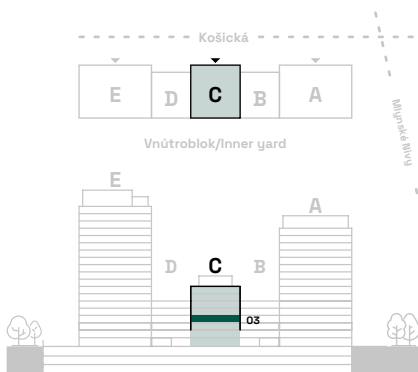

BYT
FLAT

BLOK
BLOCK

POSCHODIE
FLOOR

IZBY
ROOMS

INTERIÉR
INTERIOR

EXTERIÉR
EXTERIOR

C03.03

C

03

2

56,19 m²

6,55 m²

M 1:100

01	Predsieň/Entrance hall	8,22 m ²
02	WC/WC	2,53 m ²
03	Kúpeľňa/Bathroom	5,63 m ²
04	Kuchyňa/Kitchen	11,80 m ²
05	Komora/Storage room	1,90 m ²
06	Obývacia izba/Living room	11,55 m ²
07	Izba/Bedroom	14,56 m ²
08	Loggia/Loggia	6,55 m ²