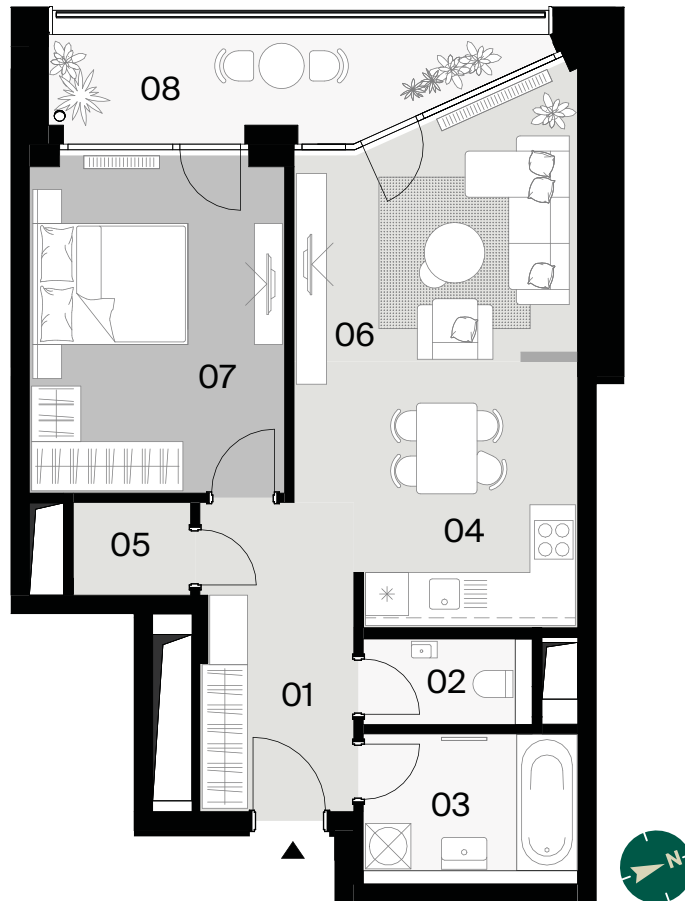

BYT
FLAT

BLOK
BLOCK

POSCHODIE
FLOOR

IZBY
ROOMS

INTERIÉR
INTERIOR

EXTERIÉR
EXTERIOR

C03.03

C

03

2

56,19 m²

6,55 m²

M 1:100

01	Predsieň/Entrance hall	8,22 m ²
02	WC/WC	2,53 m ²
03	Kúpeľňa/Bathroom	5,63 m ²
04	Kuchyňa/Kitchen	11,80 m ²
05	Komora/Storage room	1,90 m ²
06	Obývacia izba/Living room	11,55 m ²
07	Izba/Bedroom	14,56 m ²
08	Loggia/Loggia	6,55 m ²