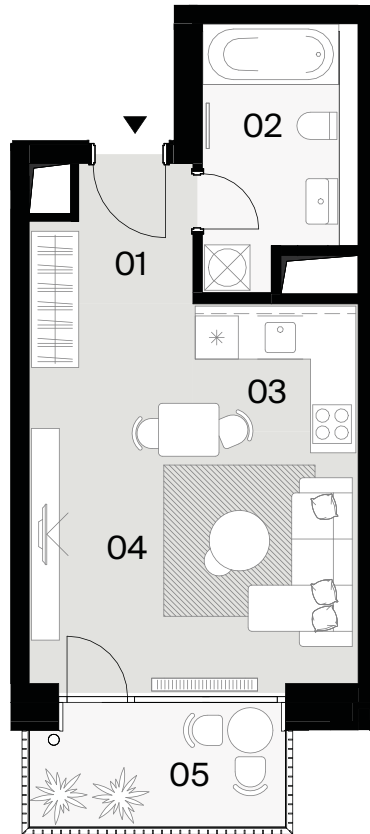

APARTMÁN
APARTMENT

BLOK
BLOCK

POSCHODIE
FLOOR

IZBY
ROOMS

INTERIÉR
INTERIOR

EXTERIÉR
EXTERIOR

K05.02

K

05

1

31,77 m²

4,70 m²

M 1:100

01	Predsieň/Entrance hall	3,51 m ²
02	Kúpeľňa/Bathroom	6,42 m ²
03	Kuchyňa/Kitchen	3,68 m ²
04	Obývacia izba/Living room	18,16 m ²
05	Balkón/Balcony	4,70 m ²