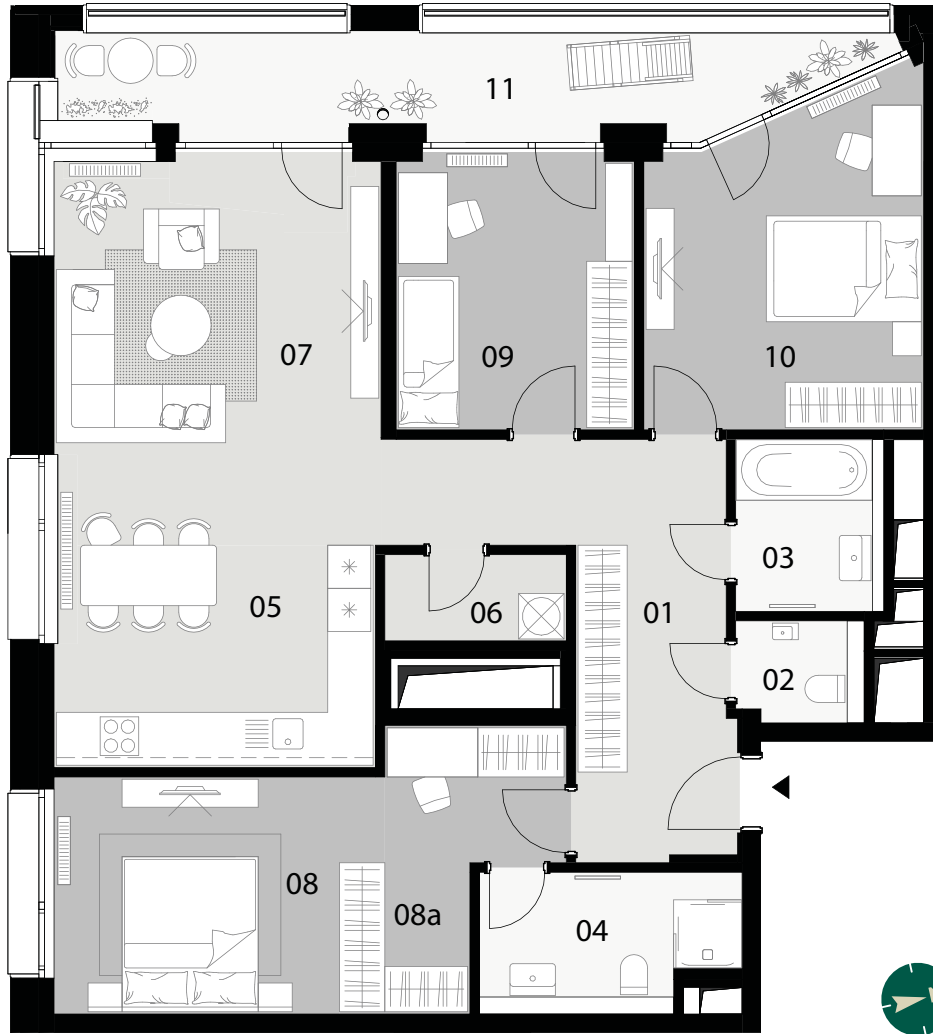

BYT  
FLAT

BLOK  
BLOCK

POSCHODIE  
FLOOR

IZBY  
ROOMS

INTERIÉR  
INTERIOR

EXTERIÉR  
EXTERIOR

**J19.08**

**J**

**19**

**4**

**111,35m<sup>2</sup>**

**12,10m<sup>2</sup>**

M 1:100

01	Predsieň/Entrance hall	14,95 m <sup>2</sup>
02	WC/WC	2,23 m <sup>2</sup>
03	Kúpeľňa/Bathroom	4,46 m <sup>2</sup>
04	Kúpeľňa/Bathroom	5,97 m <sup>2</sup>
05	Kuchyňa/Kitchen	12,50 m <sup>2</sup>
06	Komora/Storage room	2,74 m <sup>2</sup>
07	Obývacia izba/Living room	21,95 m <sup>2</sup>
08	Izba/Bedroom	12,52 m <sup>2</sup>
08a	Šatník/Wardrobe	7,81 m <sup>2</sup>
09	Izba/Bedroom	11,18 m <sup>2</sup>
10	Izba/Bedroom	15,04 m <sup>2</sup>
11	Balkón/Balcony	12,10 m <sup>2</sup>