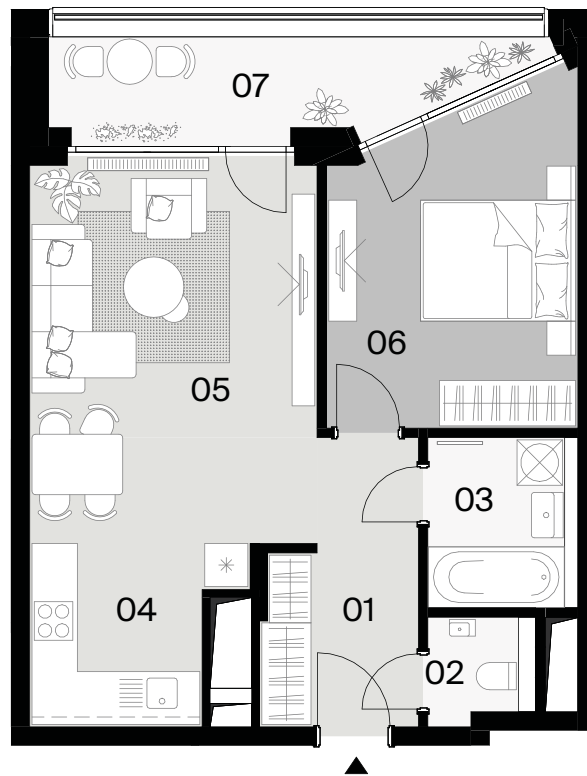

BYT
FLAT

BLOK
BLOCK

POSCHODIE
FLOOR

IZBY
ROOMS

INTERIÉR
INTERIOR

EXTERIÉR
EXTERIOR

J16.06

J

16

2

51,53m²

6,58m²

M 1:100

01	Predsieň/Entrance hall	6,78 m ²
02	WC/WC	1,90 m ²
03	Kúpeľňa/Bathroom	4,47 m ²
04	Kuchyňa/Kitchen	11,24 m ²
05	Obývacia izba/Living room	13,68 m ²
06	Izba/Bedroom	13,46 m ²
07	Loggia/Loggia	6,58 m ²