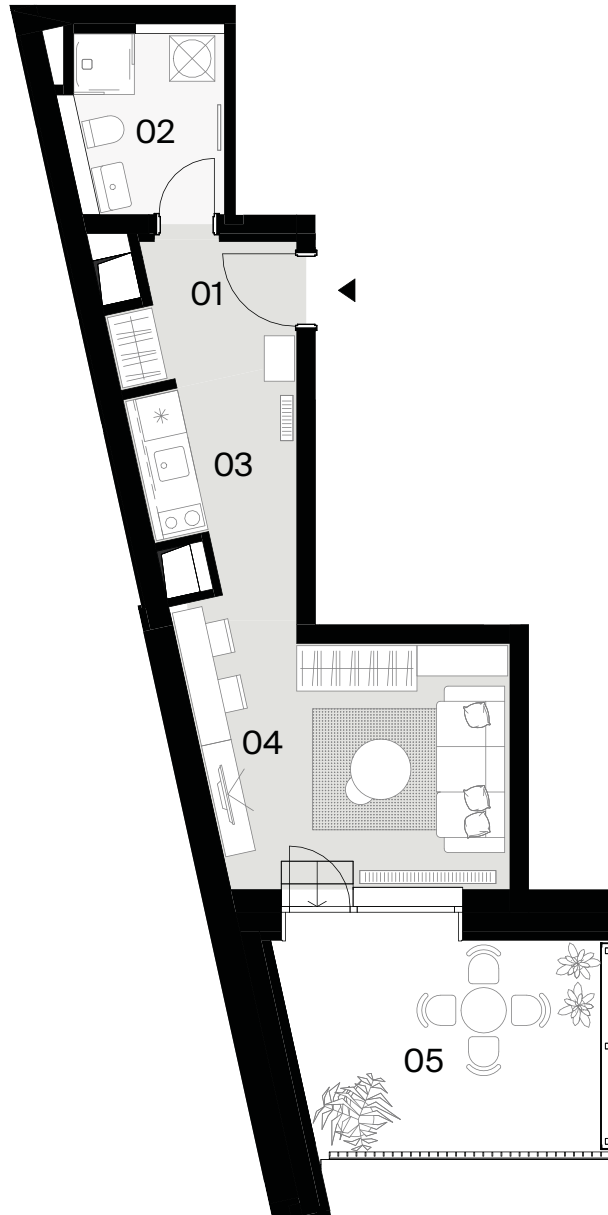

APARTMÁN  
APARTMENT

BLOK  
BLOCK

POSCHODIE  
FLOOR

IZBY  
ROOMS

INTERIÉR  
INTERIOR

EXTERIÉR  
EXTERIOR

**K02.01**

**K**

**02**

**1**

**28,48 m<sup>2</sup>**

**12,85 m<sup>2</sup>**

M 1:100

01	Predsieň/Entrance hall	4,01 m <sup>2</sup>
02	Kúpeľňa/Bathroom	5,13 m <sup>2</sup>
03	Kuchyňa/Kitchen	5,67 m <sup>2</sup>
04	Obývacia izba/Living room	13,67 m <sup>2</sup>
05	Terasa/Terrace	12,85 m <sup>2</sup>