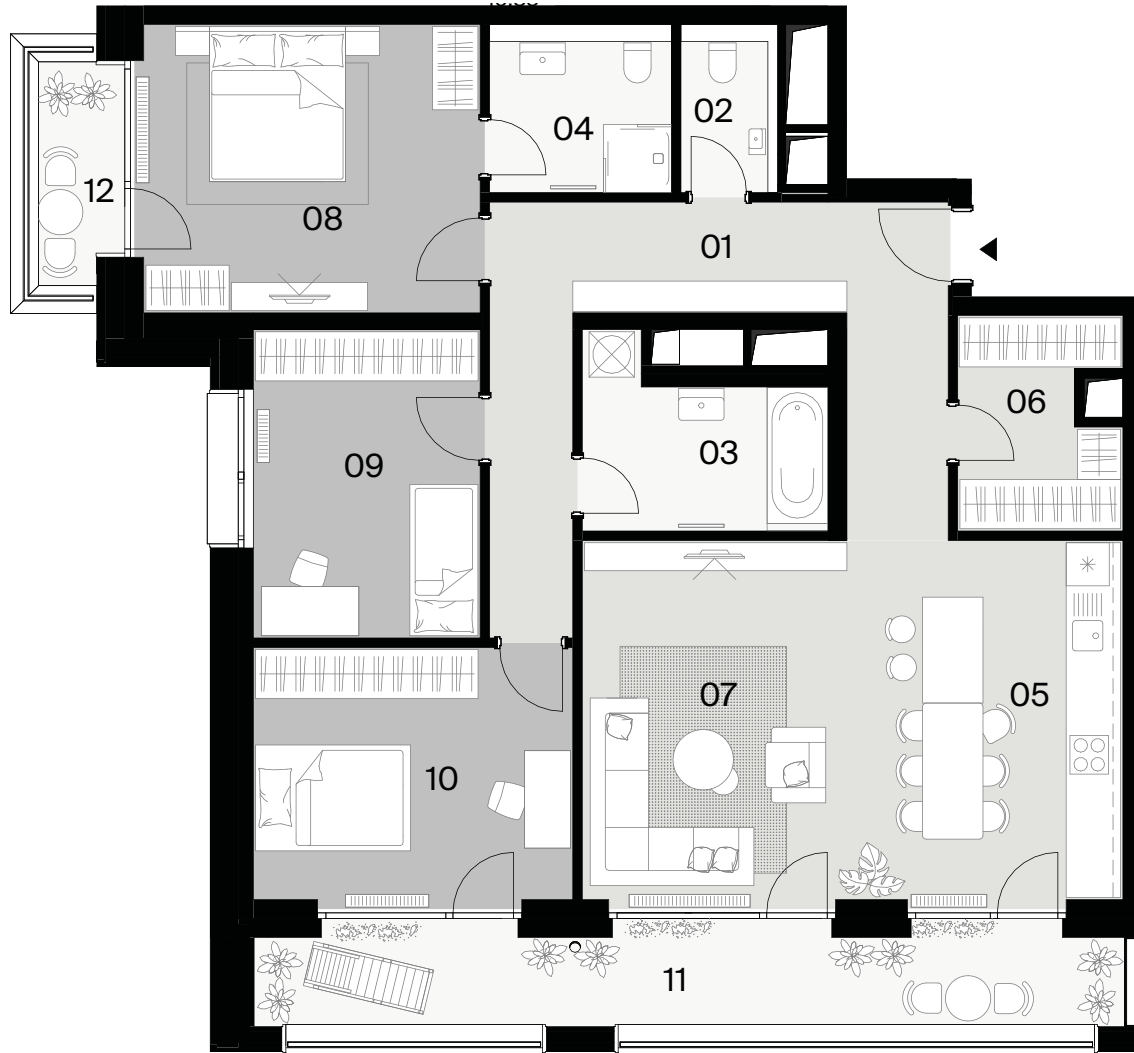

BYT
FLAT

BLOK
BLOCK

POSCHODIE
FLOOR

IZBY
ROOMS

INTERIÉR
INTERIOR

EXTERIÉR
EXTERIOR

J15.01

J

15

4

115,64m²

16,83m²

M 1:100

01	Predsieň/Entrance hall	17,65 m ²
02	WC/WC	2,85 m ²
03	Kúpeľňa/Bathroom	6,78 m ²
04	Kúpeľňa/Bathroom	5,35 m ²
05	Kuchyňa/Kitchen	17,34 m ²
06	Šatník/Wardrobe	5,73 m ²
07	Obývacia izba/Living room	16,63 m ²
08	Izba/Bedroom	16,98 m ²
09	Izba/Bedroom	12,24 m ²
10	Izba/Bedroom	14,09 m ²
11	Balkón/Balcony	13,62 m ²
12	Balkón/Balcony	3,21 m ²