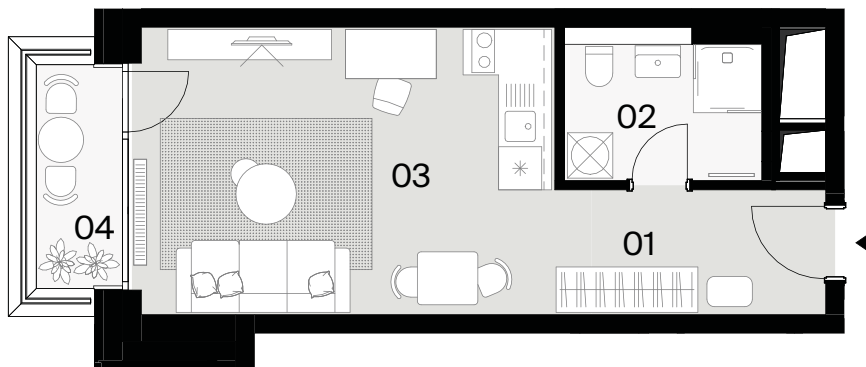

APARTMÁN
APARTMENT

J12.01

BLOK
BLOCK

J

POSCHODIE
FLOOR

12

IZBY
ROOMS

1

INTERIÉR
INTERIOR

31,77m²

EXTERIÉR
EXTERIOR

2,40m²

M 1:100

01	Predsieň/Entrance hall	5,11 m ²
02	Kúpeľňa/Bathroom	5,08 m ²
03	Obývacia izba s kuchynským kútom/ Living room with Kitchen	21,58 m ²
04	Balkón/Balcony	2,40 m ²