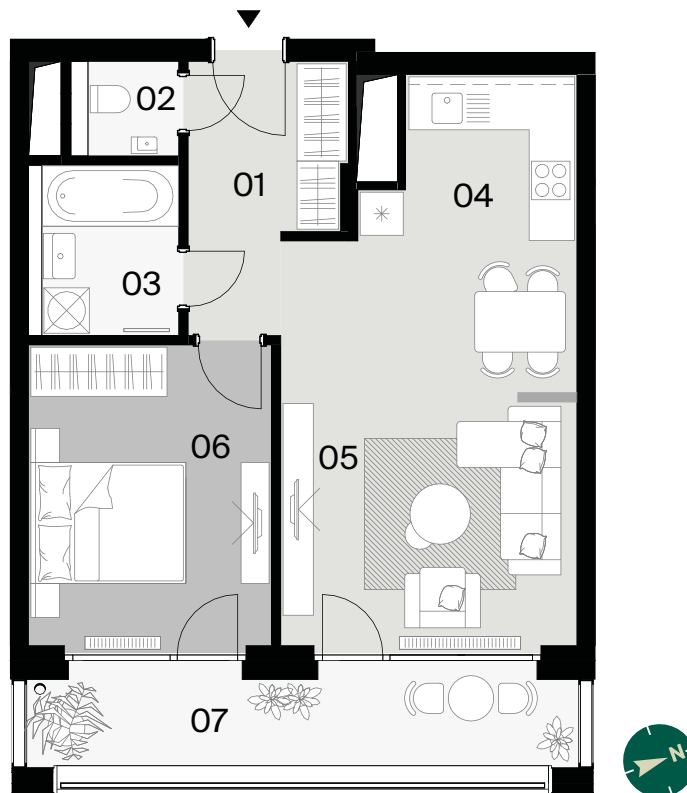

BYT
FLAT

BLOK
BLOCK

POSCHODIE
FLOOR

IZBY
ROOMS

INTERIÉR
INTERIOR

EXTERIÉR
EXTERIOR

E16.03

E

16

2

51,73 m²

8,67 m²

M 1:100

01	Predsieň/Entrance hall	6,36 m ²
02	WC/WC	1,78 m ²
03	Kúpeľňa/Bathroom	4,47 m ²
04	Kuchyňa/Kitchen	13,75 m ²
05	Obývacia izba/Living room	12,61 m ²
06	Izba/Bedroom	12,76 m ²
07	Balkón/Balcony	8,67 m ²