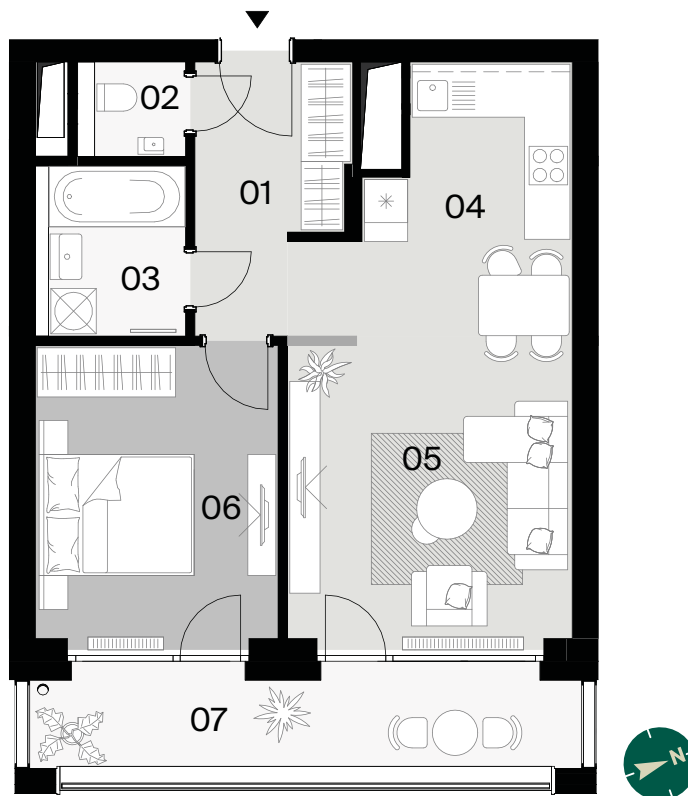

BYT
FLAT

BLOK
BLOCK

POSCHODIE
FLOOR

IZBY
ROOMS

INTERIÉR
INTERIOR

EXTERIÉR
EXTERIOR

A03.02

A

03

2

50,37 m²

8,67 m²

M 1:100

01	Predsieň/Entrance hall	6,28 m ²
02	WC/WC	1,78 m ²
03	Kúpeľňa/Bathroom	4,47 m ²
04	Kuchyňa/Kitchen	10,34 m ²
05	Obývacia izba/Living room	15,06 m ²
06	Izba/Bedroom	12,44 m ²
07	Balkón/Balcony	8,67 m ²