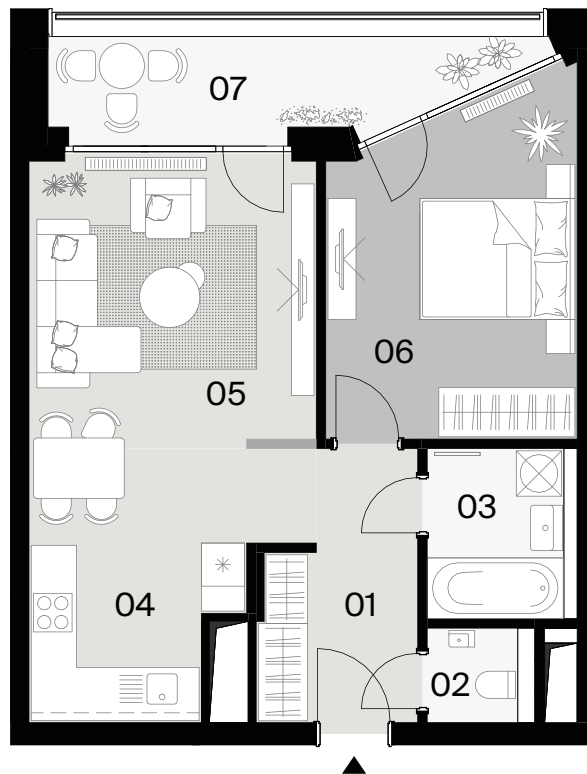

BYT  
FLAT

BLOK  
BLOCK

POSCHODIE  
FLOOR

IZBY  
ROOMS

INTERIÉR  
INTERIOR

EXTERIÉR  
EXTERIOR

**E16.07**

**E**

**16**

**2**

**52,10 m<sup>2</sup>**

**6,58 m<sup>2</sup>**

M 1:100

01	Predsieň/Entrance hall	6,56 m <sup>2</sup>
02	WC/WC	1,78 m <sup>2</sup>
03	Kúpeľňa/Bathroom	4,46 m <sup>2</sup>
04	Kuchyňa/Kitchen	10,72 m <sup>2</sup>
05	Obývacia izba/Living room	14,44 m <sup>2</sup>
06	Izba/Bedroom	14,14 m <sup>2</sup>
07	Loggia/Loggia	6,58 m <sup>2</sup>