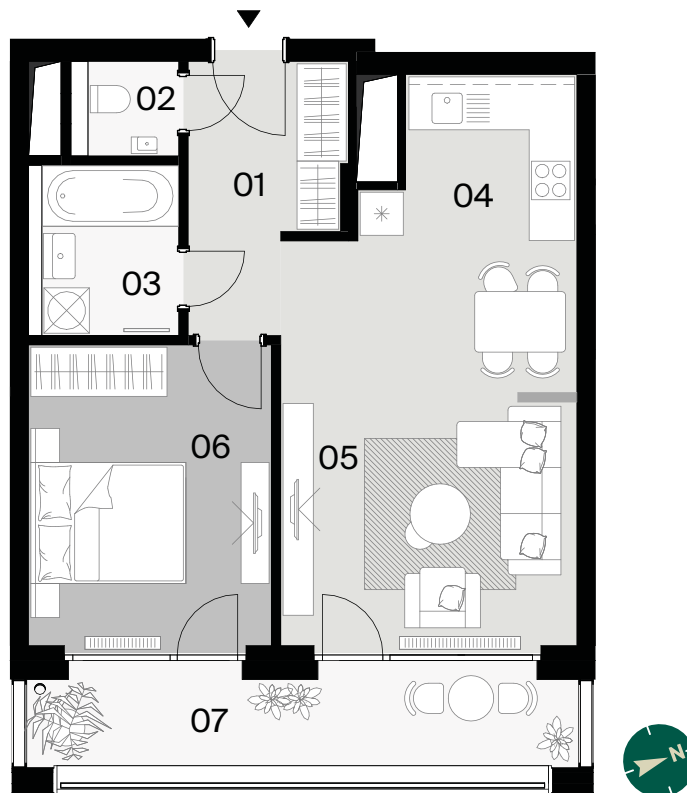

BYT
FLAT

BLOK
BLOCK

POSCHODIE
FLOOR

IZBY
ROOMS

INTERIÉR
INTERIOR

EXTERIÉR
EXTERIOR

E15.03

E

15

2

51,73 m²

8,67 m²

M 1:100

01	Predsieň/Entrance hall	6,36 m ²
02	WC/WC	1,78 m ²
03	Kúpeľňa/Bathroom	4,47 m ²
04	Kuchyňa/Kitchen	13,75 m ²
05	Obývacia izba/Living room	12,61 m ²
06	Izba/Bedroom	12,76 m ²
07	Balkón/Balcony	8,67 m ²