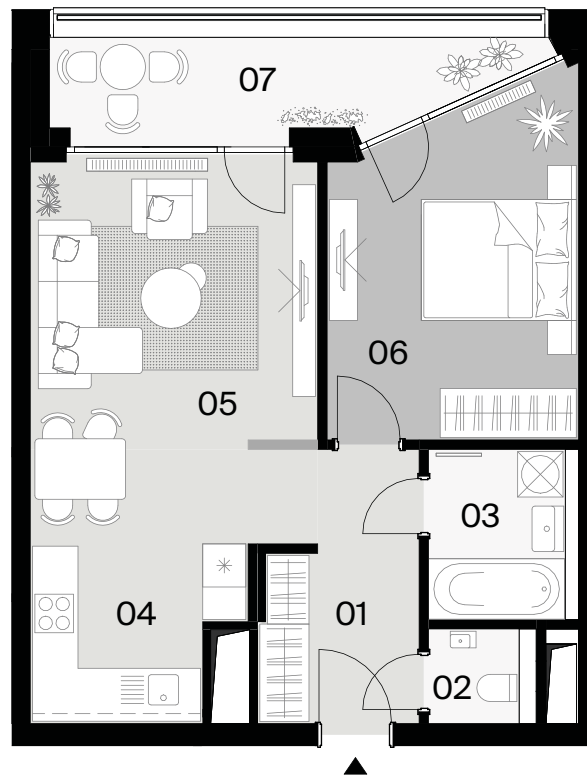

BYT
FLAT

BLOK
BLOCK

POSCHODIE
FLOOR

IZBY
ROOMS

INTERIÉR
INTERIOR

EXTERIÉR
EXTERIOR

E06.08

E

6

2

52,15 m²

6,58 m²

M 1:100

01	Predsieň/Entrance hall	6,55 m ²
02	WC/WC	1,78 m ²
03	Kúpeľňa/Bathroom	4,46 m ²
04	Kuchyňa/Kitchen	10,78 m ²
05	Obývacia izba/Living room	14,44 m ²
06	Izba/Bedroom	14,14 m ²
07	Loggia/Loggia	6,58 m ²