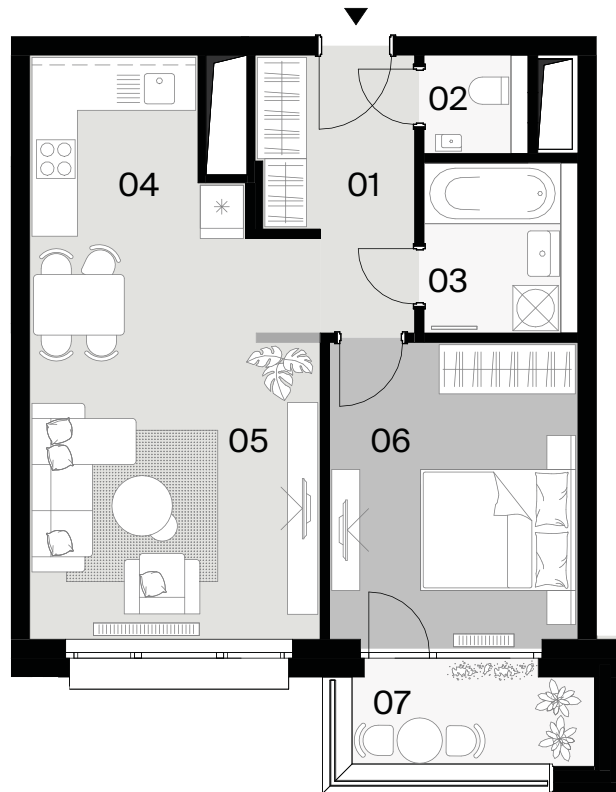

BYT
FLAT

BLOK
BLOCK

POSCHODIE
FLOOR

IZBY
ROOMS

INTERIÉR
INTERIOR

EXTERIÉR
EXTERIOR

J08.03

J

08

2

51,95m²

3,82m²

M 1:100

01	Predsieň/Entrance hall	6,48 m ²
02	WC/WC	1,79 m ²
03	Kúpeľňa/Bathroom	4,58 m ²
04	Kuchyňa/Kitchen	10,66 m ²
05	Obývacia izba/Living room	15,55 m ²
06	Izba/Bedroom	12,89 m ²
07	Balkón/Balcony	3,82 m ²