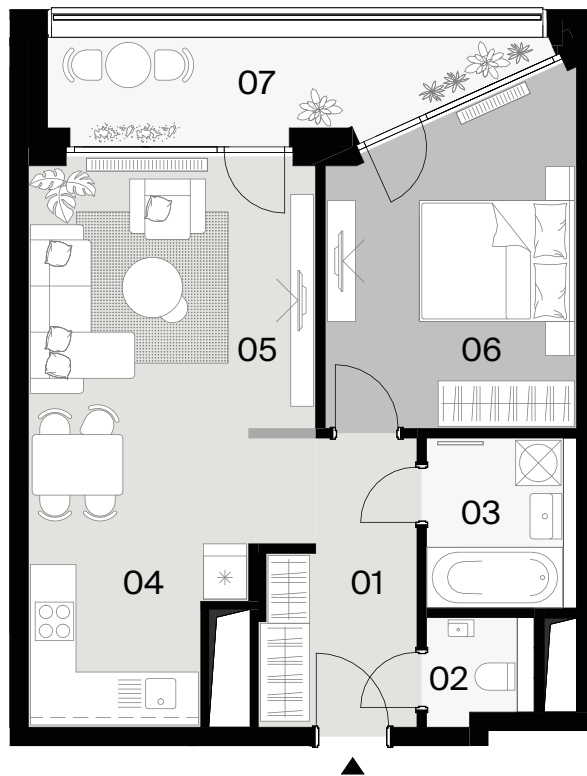

BYT
FLAT

J10.07

BLOK
BLOCK

J

POSCHODIE
FLOOR

10

IZBY
ROOMS

2

INTERIÉR
INTERIOR

51,62m²

EXTERIÉR
EXTERIOR

6,58m²

M 1:100

01	Predsieň/Entrance hall	6,78 m ²
02	WC/WC	1,90 m ²
03	Kúpeľňa/Bathroom	4,47 m ²
04	Kuchyňa/Kitchen	11,33 m ²
05	Obývacia izba/Living room	13,68 m ²
06	Izba/Bedroom	13,46 m ²
07	Loggia/Loggia	6,58 m ²