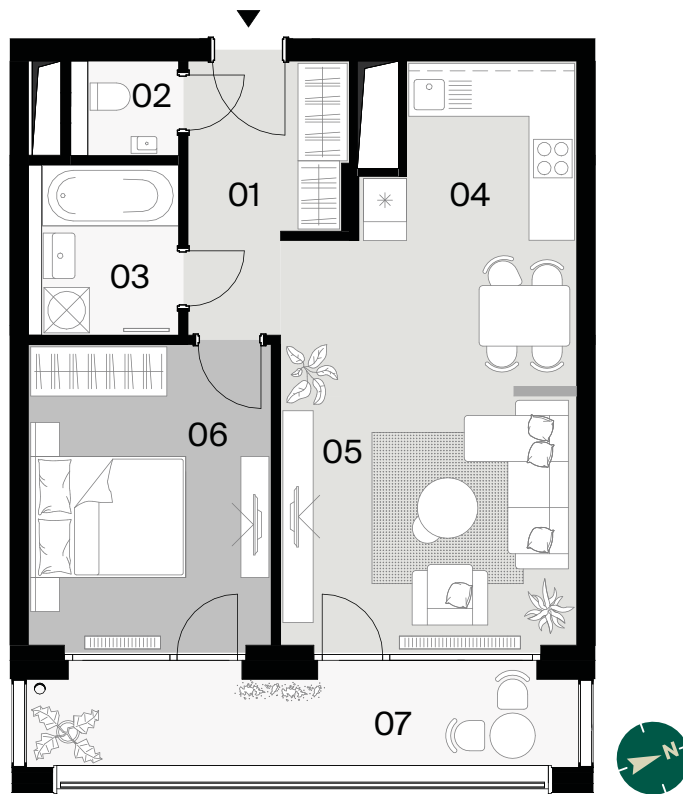

BYT  
FLAT

BLOK  
BLOCK

POSCHODIE  
FLOOR

IZBY  
ROOMS

INTERIÉR  
INTERIOR

EXTERIÉR  
EXTERIOR

**E13.03**

**E**

**13**

**2**

**52,22 m<sup>2</sup>**

**8,67 m<sup>2</sup>**

M 1:100

01	Predsieň/Entrance hall	6,39 m <sup>2</sup>
02	WC/WC	1,78 m <sup>2</sup>
03	Kúpeľňa/Bathroom	4,47 m <sup>2</sup>
04	Kuchyňa/Kitchen	13,92 m <sup>2</sup>
05	Obývacia izba/Living room	12,90 m <sup>2</sup>
06	Izba/Bedroom	12,76 m <sup>2</sup>
07	Balkón/Balcony	8,67 m <sup>2</sup>