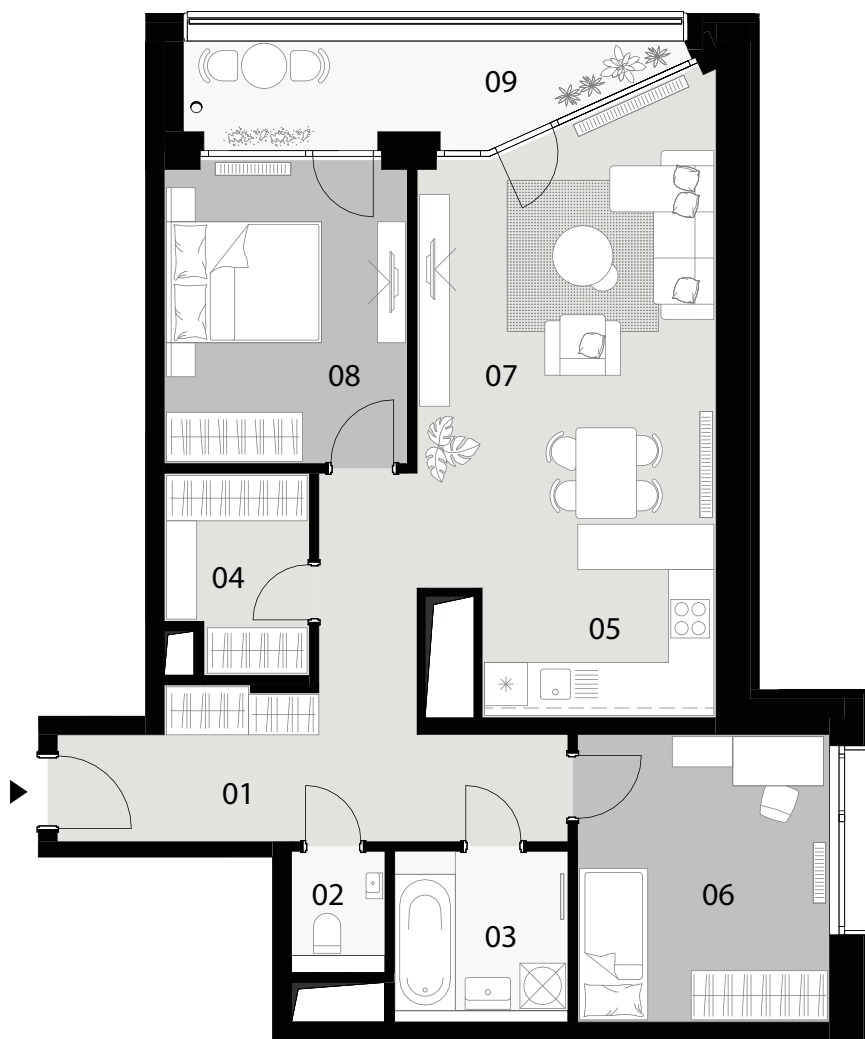

BYT
FLAT

BLOK
BLOCK

POSCHODIE
FLOOR

IZBY
ROOMS

INTERIÉR
INTERIOR

EXTERIÉR
EXTERIOR

J09.06

J

09

3

81,64m²

6,58m²

M 1:100

01	Predsieň/Entrance hall	15,32 m ²
02	WC/WC	1,98 m ²
03	Kúpeľňa/Bathroom	5,19 m ²
04	Šatník/Wardrobe	4,76 m ²
05	Kuchyňa/Kitchen	8,77 m ²
06	Izba/Bedroom	12,69 m ²
07	Obývacia izba/Living room	20,40 m ²
08	Izba/Bedroom	12,53 m ²
09	Loggia/Loggia	6,58 m ²