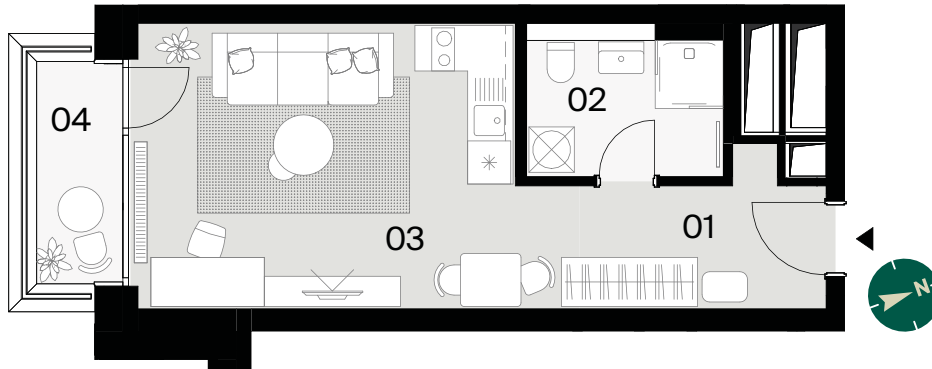

BYT
FLAT

BLOK
BLOCK

POSCHODIE
FLOOR

IZBY
ROOMS

INTERIÉR
INTERIOR

EXTERIÉR
EXTERIOR

E12.01

E

12

1

30,91 m²

3,13 m²

M 1:100

01	Predsieň/Entrance hall	5,63 m ²
02	Kúpeľňa/Bathroom	5,06 m ²
03	Obývacia izba s kuchynským kútom/ Living room with kitchen	20,22 m ²
04	Balkón/Balcony	3,13 m ²