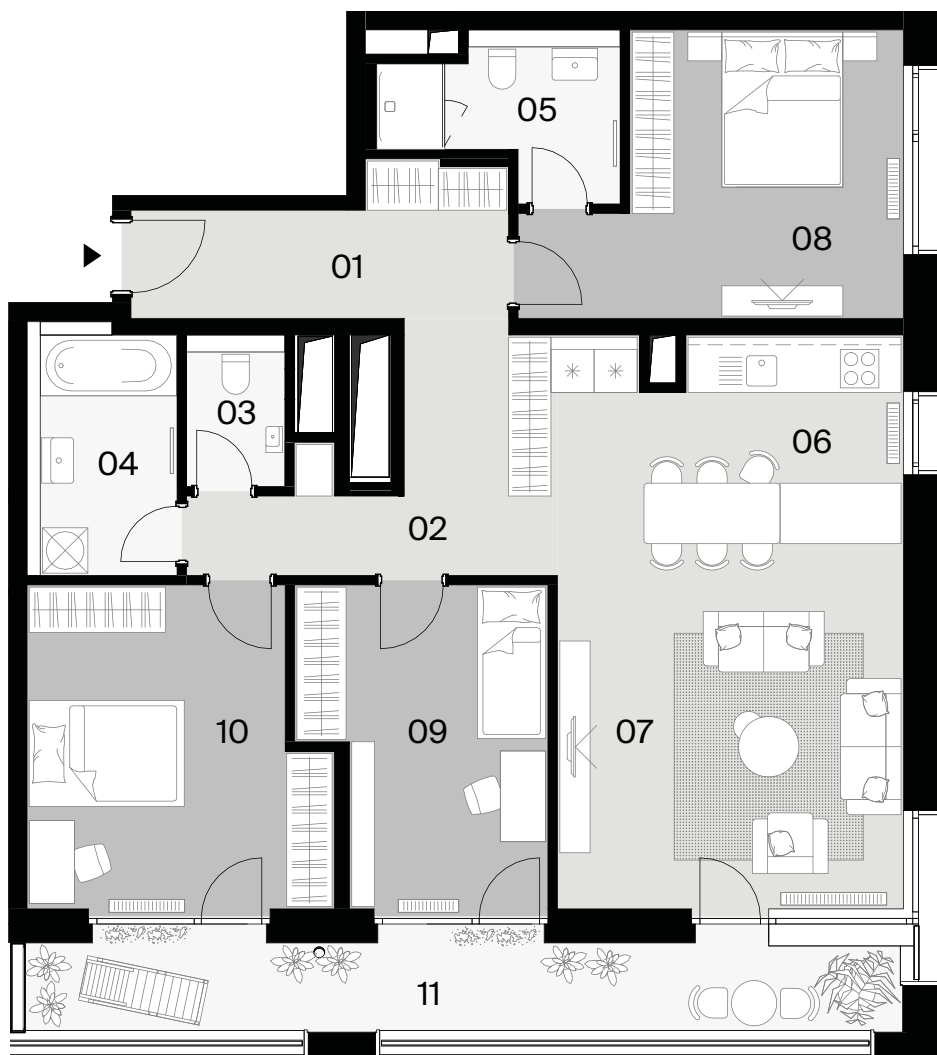

BYT
FLAT

BLOK
BLOCK

POSCHODIE
FLOOR

IZBY
ROOMS

INTERIÉR
INTERIOR

EXTERIÉR
EXTERIOR

J23.03

J

23

4

111,99m²

13,72m²

M 1:100

01	Predsieň/Entrance hall	8,34 m ²
02	Chodba/Corridor	10,14 m ²
03	WC/WC	2,61 m ²
04	Kúpeľňa/Bathroom	6,52 m ²
05	Kúpeľňa/Bathroom	5,52 m ²
06	Kuchyňa/Kitchen	9,28 m ²
07	Obývacia izba/Living room	24,98 m ²
08	Izba/Bedroom	15,86 m ²
09	Izba/Bedroom	12,75 m ²
10	Izba/Bedroom	15,99 m ²
11	Balkón/Balcony	13,72 m ²