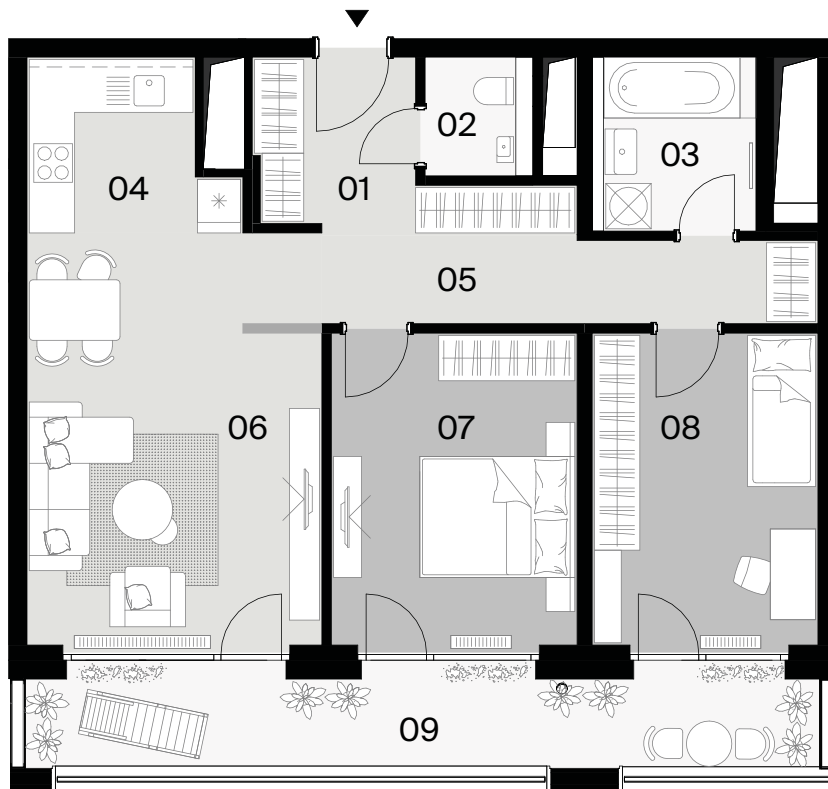

BYT
FLAT

BLOK
BLOCK

POSCHODIE
FLOOR

IZBY
ROOMS

INTERIÉR
INTERIOR

EXTERIÉR
EXTERIOR

J24.02

J

24

3

73,55m²

12,46m²

M 1:100

01	Predsieň/Entrance hall	6,28 m ²
02	WC/WC	2,24 m ²
03	Kúpeľňa/Bathroom	4,98 m ²
04	Kuchyňa/Kitchen	5,64 m ²
05	Chodba/Corridor	7,43 m ²
06	Obývacia izba/Living room	21,26 m ²
07	Izba/Bedroom	13,41 m ²
08	Izba/Bedroom	12,31 m ²
09	Balkón/Balcony	12,46 m ²