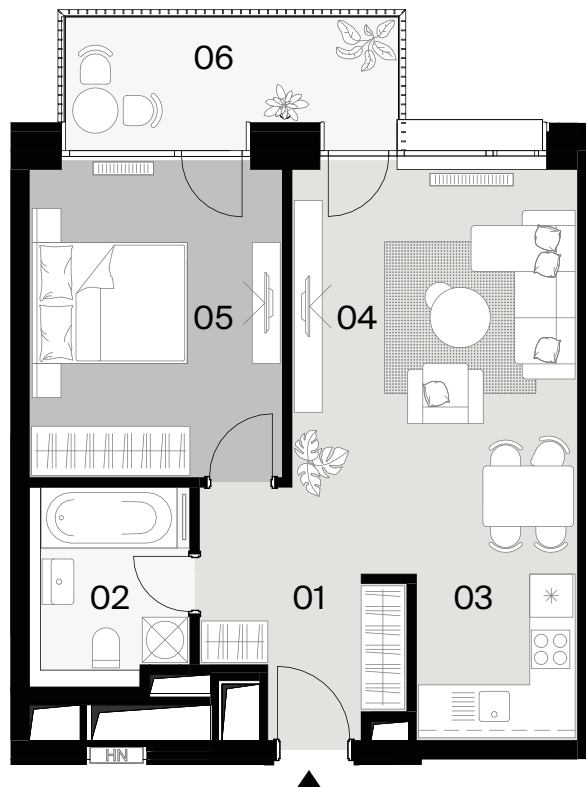

APARTMÁN
APARTMENT

BLOK
BLOCK

POSCHODIE
FLOOR

IZBY
ROOMS

INTERIÉR
INTERIOR

EXTERIÉR
EXTERIOR

K05.03

K

05

2

50,20 m²

6,64 m²

M 1:100

01	Predsieň/Entrance hall	4,83 m ²
02	Kúpeľňa/Bathroom	5,43 m ²
03	Kuchyňa/Kitchen	4,68 m ²
04	Obývacia izba/Living room	21,61 m ²
05	Izba/Bedroom	13,65 m ²
06	Balkón/Balcony	6,64 m ²