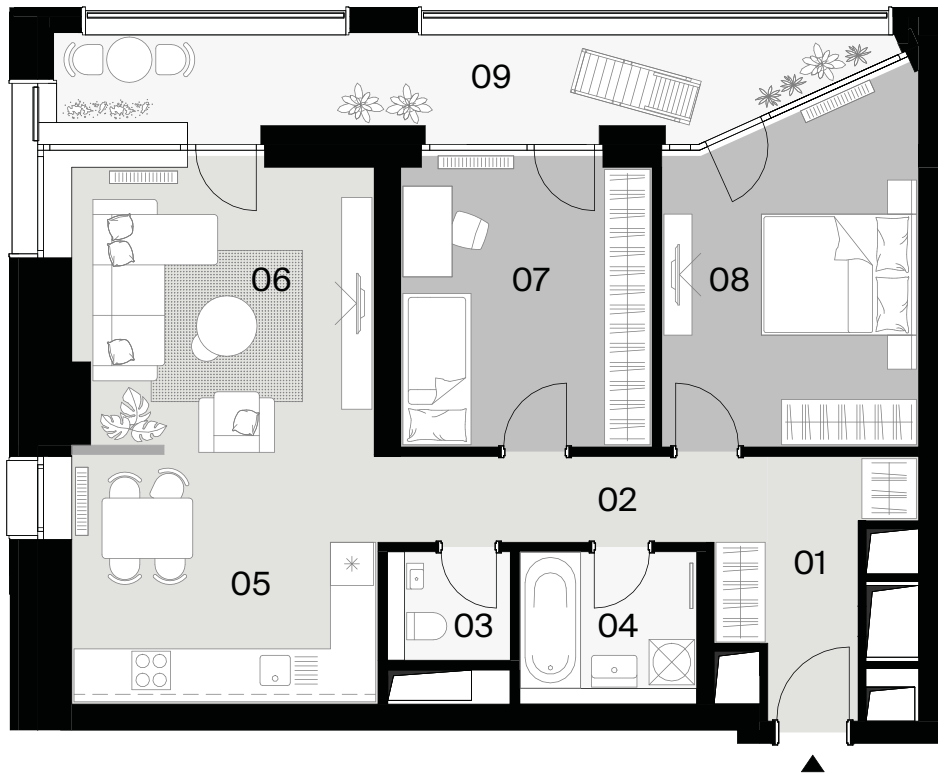

BYT
FLAT

BLOK
BLOCK

POSCHODIE
FLOOR

IZBY
ROOMS

INTERIÉR
INTERIOR

EXTERIÉR
EXTERIOR

J03.09

J

03

3

73,71m²

12,10m²

M 1:100

01	Predsieň/Entrance hall	5,81 m ²
02	Chodba/Corridor	5,85 m ²
03	WC/WC	2,33 m ²
04	Kúpeľňa/Bathroom	4,72 m ²
05	Kuchyňa/Kitchen	13,77 m ²
06	Obývacia izba/Living room	14,52 m ²
07	Izba/Bedroom	12,31 m ²
08	Izba/Bedroom	14,40 m ²
09	Balkón/Balcony	12,10 m ²