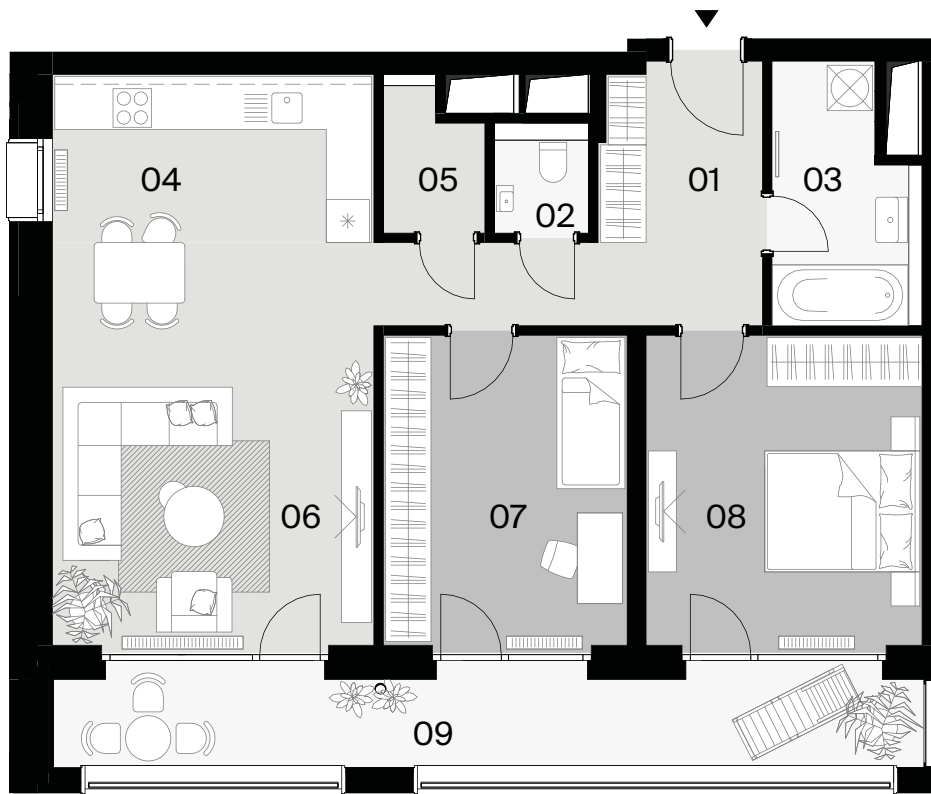

BYT
FLAT

BLOK
BLOCK

POSCHODIE
FLOOR

IZBY
ROOMS

INTERIÉR
INTERIOR

EXTERIÉR
EXTERIOR

E12.02

E

12

3

81,26 m²

13,63 m²

M 1:100

01	Predsieň/Entrance hall	10,67 m ²
02	WC/WC	1,82 m ²
03	Kúpeľňa/Bathroom	6,09 m ²
04	Kuchyňa/Kitchen	9,46 m ²
05	Komora/Storage room	2,40 m ²
06	Obývacia izba/Living room	22,63 m ²
07	Izba/Bedroom	13,22 m ²
08	Izba/Bedroom	14,97 m ²
09	Balkón/Balcony	13,63 m ²