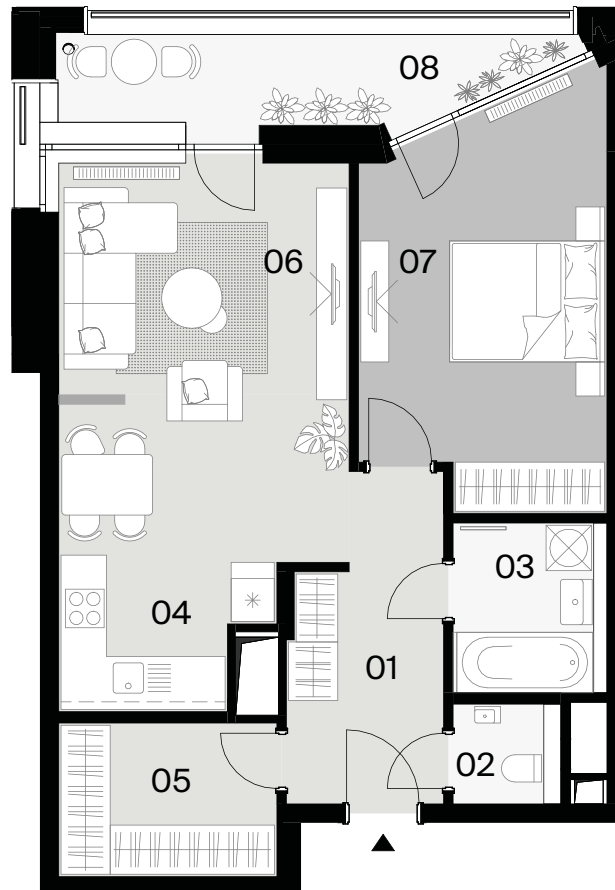

BYT
FLAT

BLOK
BLOCK

POSCHODIE
FLOOR

IZBY
ROOMS

INTERIÉR
INTERIOR

EXTERIÉR
EXTERIOR

L03.05

L

03

2

61,75 m²

6,91 m²

Košická

M 1:100

01	Predsieň/Entrance hall	7,95 m ²
02	WC/WC	1,88 m ²
03	Kúpeľňa/Bathroom	4,57 m ²
04	Kuchyňa/Kitchen	13,44 m ²
05	Šatník/Wardrobe	5,86 m ²
06	Obývacia izba/Living room	11,77 m ²
07	Izba/Bedroom	16,28 m ²
08	Balkón/Balcony	6,91 m ²