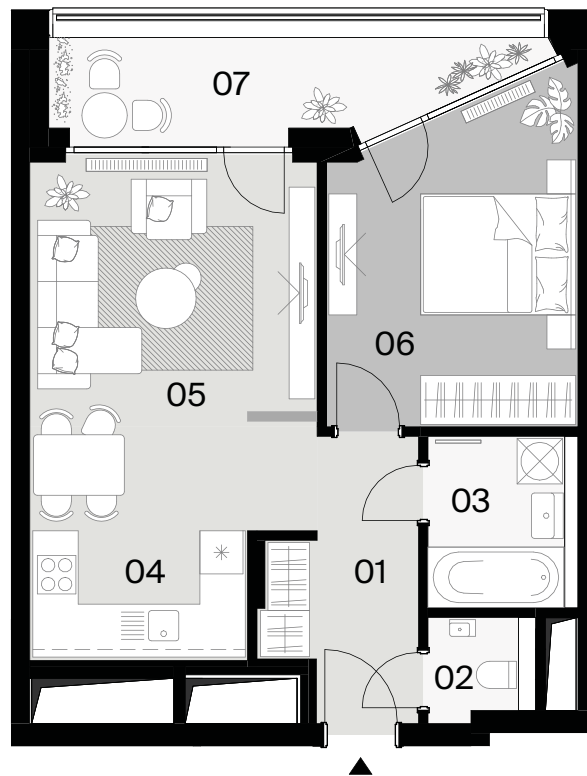

BYT
FLAT

BLOK
BLOCK

POSCHODIE
FLOOR

IZBY
ROOMS

INTERIÉR
INTERIOR

EXTERIÉR
EXTERIOR

E12.07

E

12

2

49,88 m²

6,58 m²

M 1:100

01	Predsieň/Entrance hall	6,26 m ²
02	WC/WC	1,85 m ²
03	Kúpeľňa/Bathroom	4,50 m ²
04	Kuchyňa/Kitchen	10,41 m ²
05	Obývacia izba/Living room	13,30 m ²
06	Izba/Bedroom	13,56 m ²
07	Loggia/Loggia	6,58 m ²