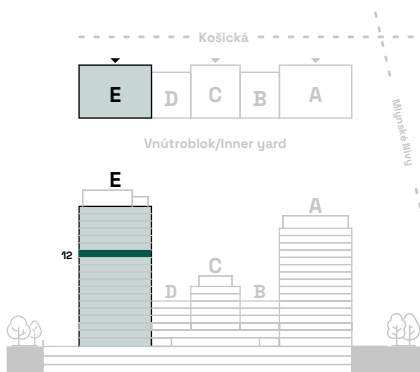

BYT
FLAT

BLOK
BLOCK

POSCHODIE
FLOOR

IZBY
ROOMS

INTERIÉR
INTERIOR

EXTERIÉR
EXTERIOR

E12.07

E

12

2

49,88 m²

6,58 m²

M 1:100

01	Predsieň/Entrance hall	6,26 m ²
02	WC/WC	1,85 m ²
03	Kúpeľňa/Bathroom	4,50 m ²
04	Kuchyňa/Kitchen	10,41 m ²
05	Obývacia izba/Living room	13,30 m ²
06	Izba/Bedroom	13,56 m ²
07	Loggia/Loggia	6,58 m ²