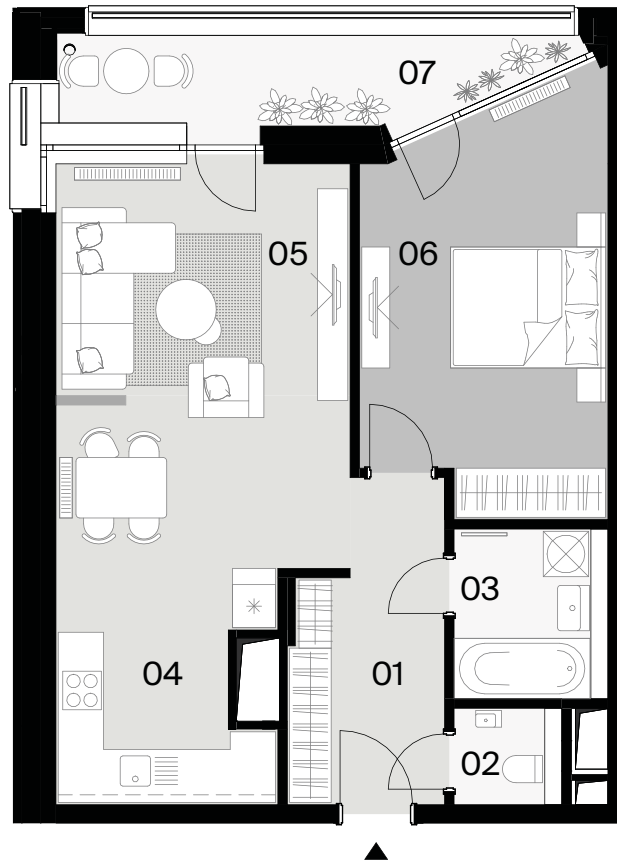

BYT  
FLAT

BLOK  
BLOCK

POSCHODIE  
FLOOR

IZBY  
ROOMS

INTERIÉR  
INTERIOR

EXTERIÉR  
EXTERIOR

**L06.05**

**L**

**06**

**2**

**59,82 m<sup>2</sup>**

**6,91 m<sup>2</sup>**

M 1:100

01	Predsieň/Entrance hall	7,80 m <sup>2</sup>
02	WC/WC	1,82 m <sup>2</sup>
03	Kúpeľňa/Bathroom	4,57 m <sup>2</sup>
04	Kuchyňa/Kitchen	17,20 m <sup>2</sup>
05	Obývacia izba/Living room	11,92 m <sup>2</sup>
06	Izba/Bedroom	16,51 m <sup>2</sup>
07	Balkón/Balcony	6,91 m <sup>2</sup>