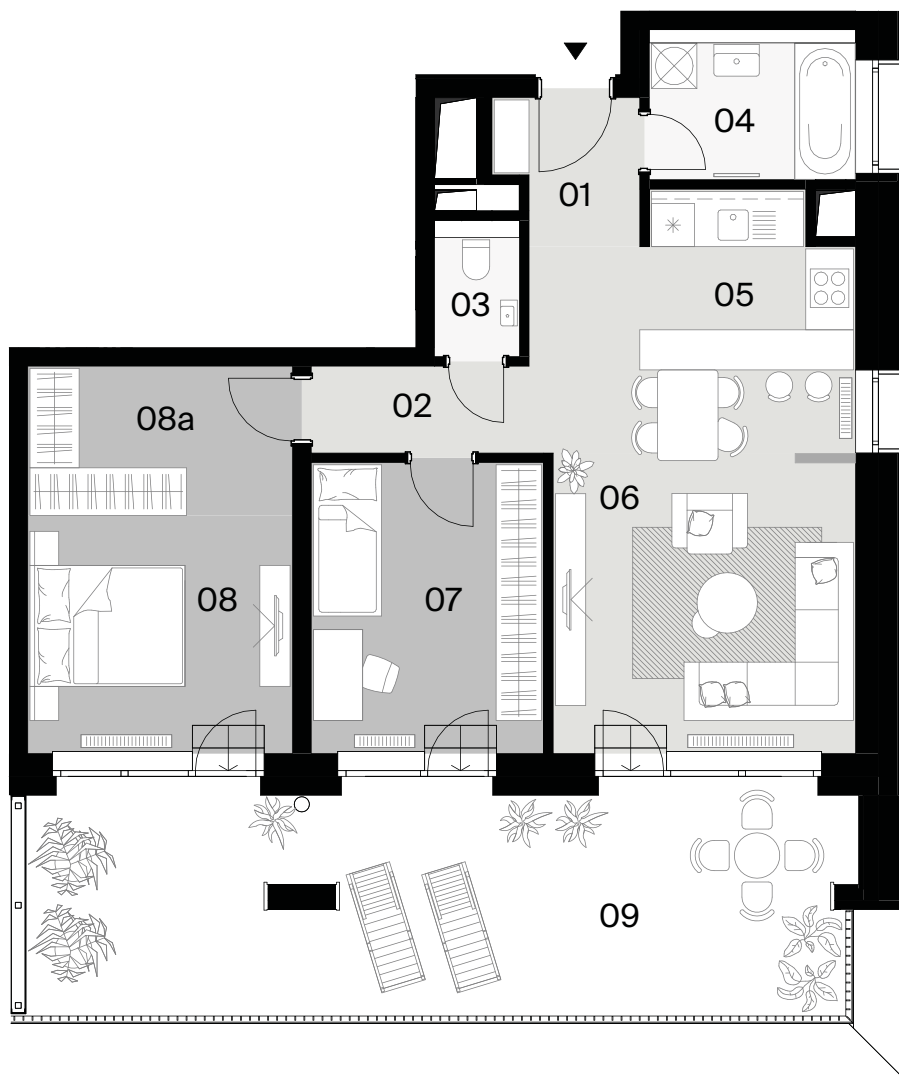

BYT
FLAT

BLOK
BLOCK

POSCHODIE
FLOOR

IZBY
ROOMS

INTERIÉR
INTERIOR

EXTERIÉR
EXTERIOR

L02.02

L

02

3

73,20 m²

34,08 m²

Košická

M 1:100

01	Predsieň/Entrance hall	3,39 m ²
02	Chodba/Corridor	3,31 m ²
03	WC/WC	2,03 m ²
04	Kúpeľňa/Bathroom	5,42 m ²
05	Kuchyňa/Kitchen	13,37 m ²
06	Obývacia izba/Living room	15,90 m ²
07	Izba/Bedroom	11,84 m ²
08	Izba/Bedroom	11,03 m ²
08a	Šatník/Wardrobe	6,91 m ²
09	Terasa/Terrace	34,08 m ²