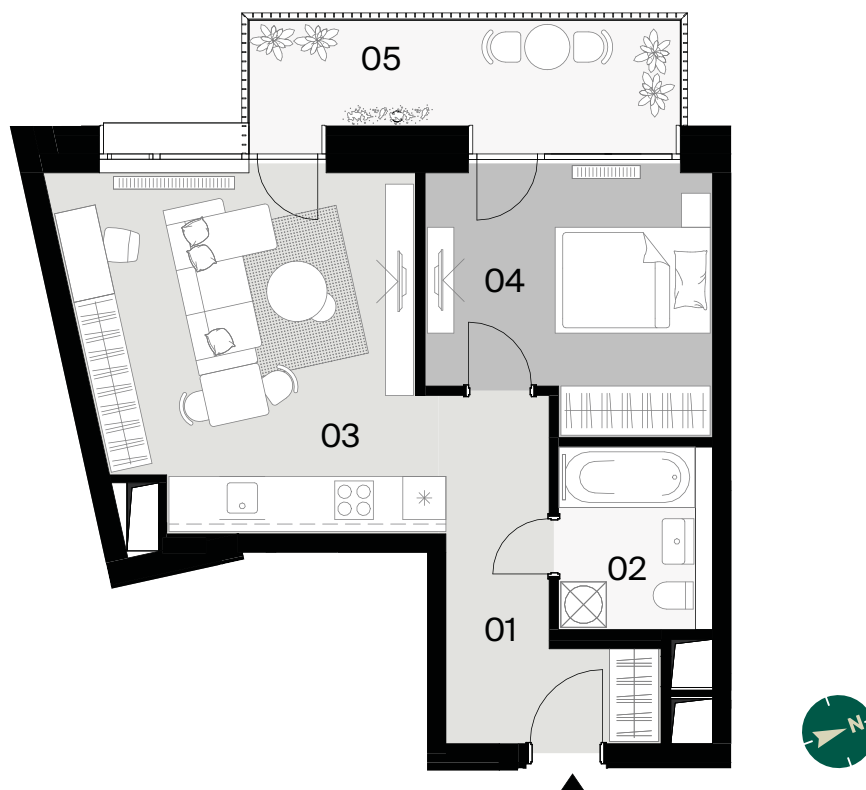

APARTMÁN
APARTMENT

BLOK
BLOCK

POSCHODIE
FLOOR

IZBY
ROOMS

INTERIÉR
INTERIOR

EXTERIÉR
EXTERIOR

K05.04

K

05

2

46,39 m²

8,44 m²

M 1:100

01	Predsieň/Entrance hall	8,34 m ²
02	Kúpeľňa/Bathroom	4,91 m ²
03	Obývacia izba s kuchyňou/ Living room with kitchen	21,04 m ²
04	Izba/Bedroom	12,10 m ²
05	Balkón/Balcony	8,44 m ²