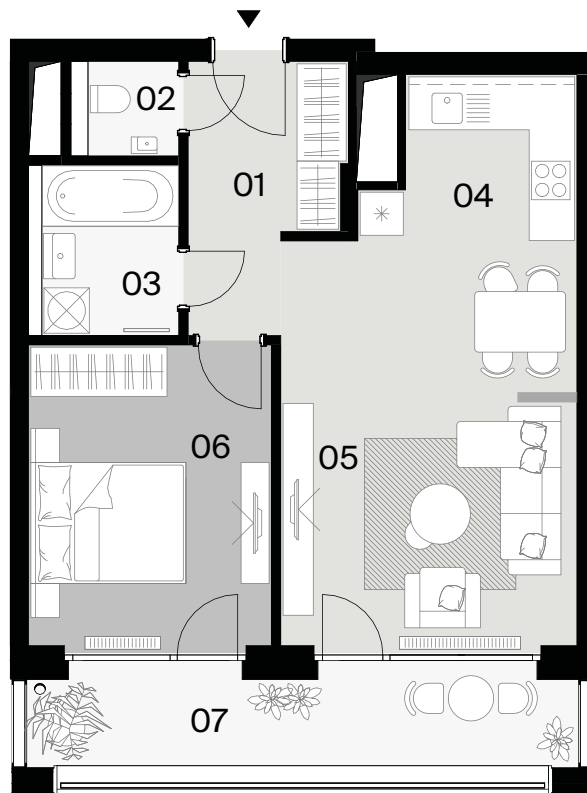

BYT
FLAT

BLOK
BLOCK

POSCHODIE
FLOOR

IZBY
ROOMS

INTERIÉR
INTERIOR

EXTERIÉR
EXTERIOR

E04.04

E

4

2

51,73 m²

8,67 m²

M 1:100

01	Predsieň/Entrance hall	6,36 m ²
02	WC/WC	1,78 m ²
03	Kúpeľňa/Bathroom	4,47 m ²
04	Kuchyňa/Kitchen	13,75 m ²
05	Obývacia izba/Living room	12,61 m ²
06	Izba/Bedroom	12,76 m ²
07	Balkón/Balcony	8,67 m ²