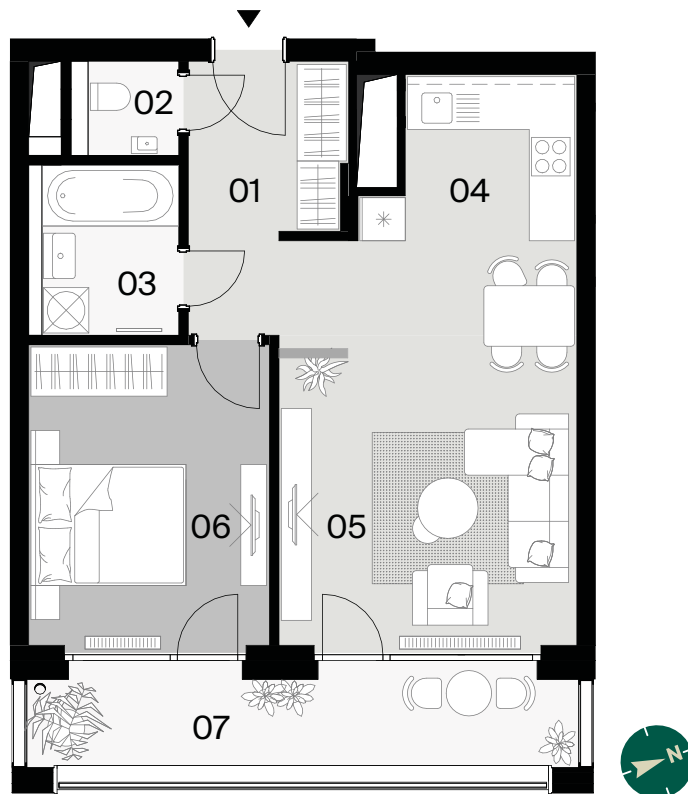

BYT
FLAT

BLOK
BLOCK

POSCHODIE
FLOOR

IZBY
ROOMS

INTERIÉR
INTERIOR

EXTERIÉR
EXTERIOR

A07.04

A

07

2

51,68 m²

8,67 m²

M 1:100

01	Predsieň/Entrance hall	6,33 m ²
02	WC/WC	1,78 m ²
03	Kúpeľňa/Bathroom	4,47 m ²
04	Kuchyňa/Kitchen	10,29 m ²
05	Obývacia izba/Living room	16,15 m ²
06	Izba/Bedroom	12,66 m ²
07	Balkón/Balcony	8,67 m ²