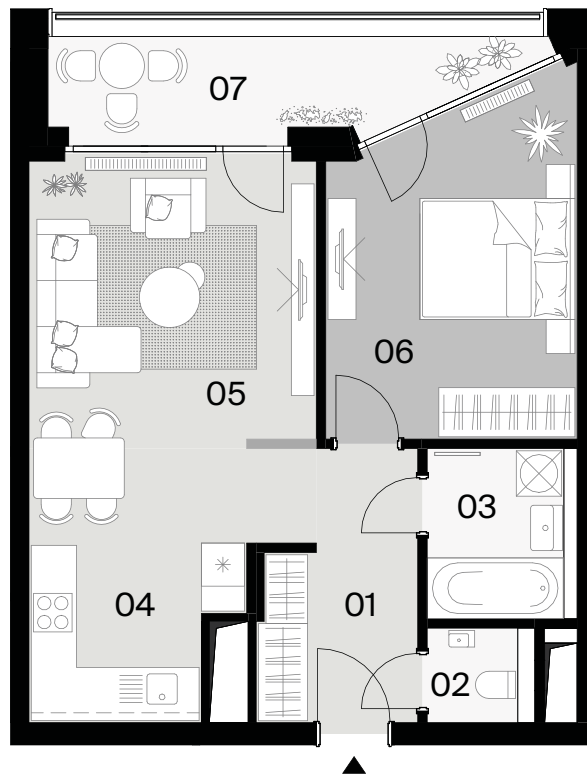

BYT
FLAT

BLOK
BLOCK

POSCHODIE
FLOOR

IZBY
ROOMS

INTERIÉR
INTERIOR

EXTERIÉR
EXTERIOR

E14.07

E

14

2

52,10 m²

6,58 m²

M 1:100

01	Predsieň/Entrance hall	6,56 m ²
02	WC/WC	1,78 m ²
03	Kúpeľňa/Bathroom	4,46 m ²
04	Kuchyňa/Kitchen	10,72 m ²
05	Obývacia izba/Living room	14,44 m ²
06	Izba/Bedroom	14,14 m ²
07	Loggia/Loggia	6,58 m ²