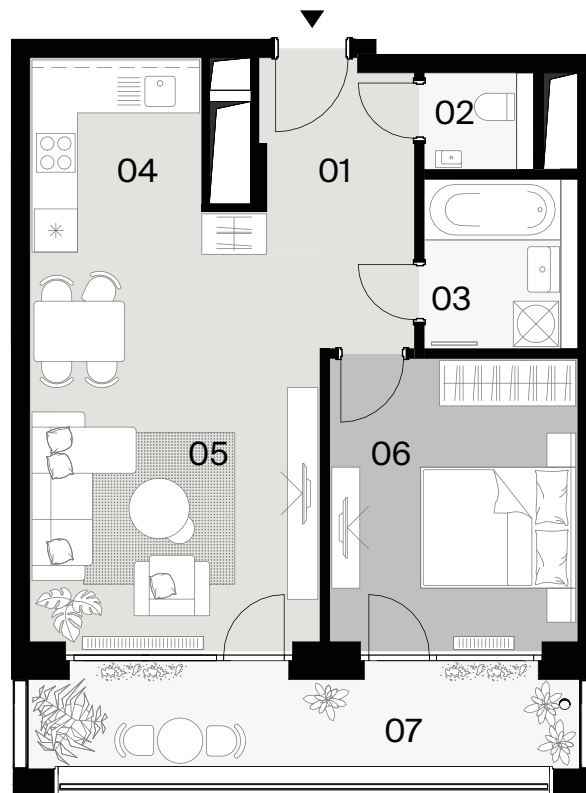

BYT
FLAT

J17.03

BLOK
BLOCK

J

POSCHODIE
FLOOR

17

IZBY
ROOMS

2

INTERIÉR
INTERIOR

51,45m²

EXTERIÉR
EXTERIOR

8,67m²

M 1:100

01	Predsieň/Entrance hall	7,10 m ²
02	WC/WC	1,86 m ²
03	Kúpeľňa/Bathroom	4,57 m ²
04	Kuchyňa/Kitchen	10,72 m ²
05	Obývacia izba/Living room	14,88 m ²
06	Izba/Bedroom	12,32 m ²
07	Balkón/Balcony	8,67 m ²