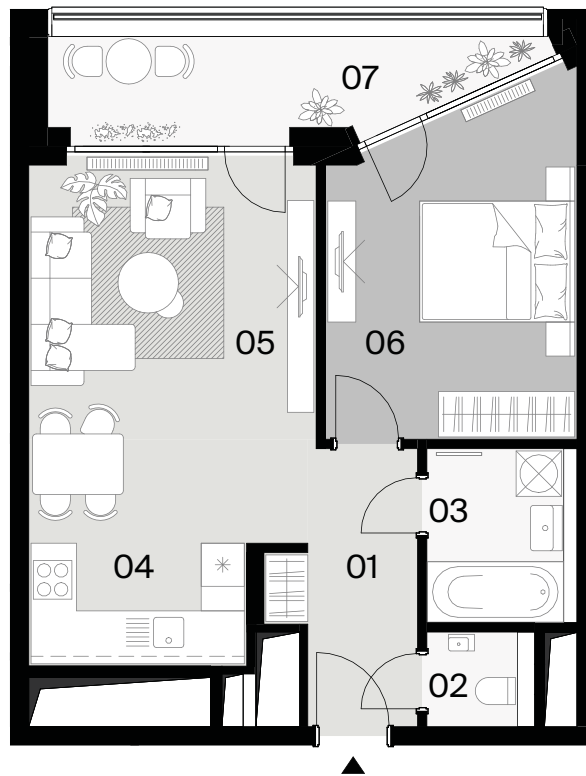

BYT  
FLAT

BLOK  
BLOCK

POSCHODIE  
FLOOR

IZBY  
ROOMS

INTERIÉR  
INTERIOR

EXTERIÉR  
EXTERIOR

**J15.07**

**J**

**15**

**2**

**49,74m<sup>2</sup>**

**6,58m<sup>2</sup>**

M 1:100

01	Predsieň/Entrance hall	5,90 m <sup>2</sup>
02	WC/WC	1,78 m <sup>2</sup>
03	Kúpeľňa/Bathroom	4,57 m <sup>2</sup>
04	Kuchyňa/Kitchen	9,76 m <sup>2</sup>
05	Obývacia izba/Living room	13,77 m <sup>2</sup>
06	Izba/Bedroom	13,96 m <sup>2</sup>
07	Loggia/Loggia	6,58 m <sup>2</sup>