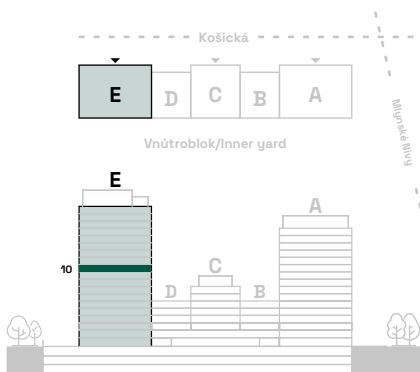

BYT
FLAT

BLOK
BLOCK

POSCHODIE
FLOOR

IZBY
ROOMS

INTERIÉR
INTERIOR

EXTERIÉR
EXTERIOR

E10.07

E

10

2

50,55 m²

6,58 m²

M 1:100

01	Predsieň/Entrance hall	6,93 m ²
02	WC/WC	1,85 m ²
03	Kúpeľňa/Bathroom	4,50 m ²
04	Kuchyňa/Kitchen	10,41 m ²
05	Obývacia izba/Living room	13,30 m ²
06	Izba/Bedroom	13,56 m ²
07	Loggia/Loggia	6,58 m ²