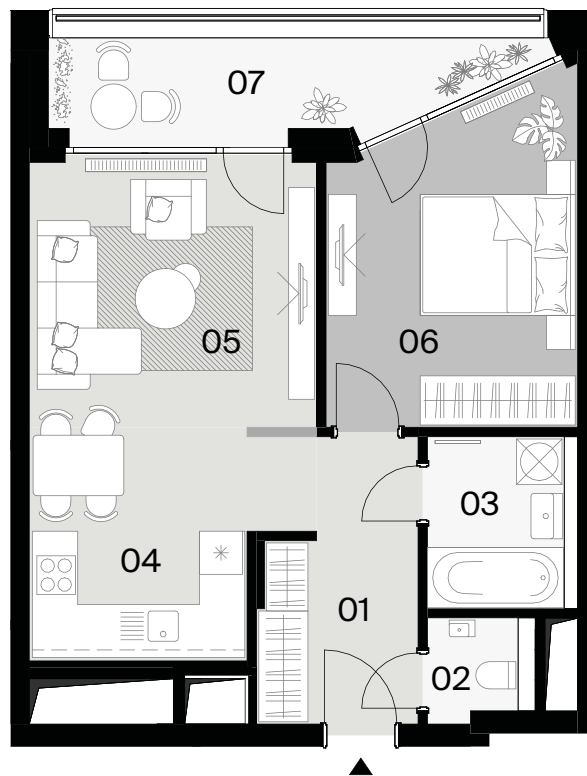

BYT
FLAT

BLOK
BLOCK

POSCHODIE
FLOOR

IZBY
ROOMS

INTERIÉR
INTERIOR

EXTERIÉR
EXTERIOR

E10.07

E

10

2

50,55 m²

6,58 m²

M 1:100

01	Predsieň/Entrance hall	6,93 m ²
02	WC/WC	1,85 m ²
03	Kúpeľňa/Bathroom	4,50 m ²
04	Kuchyňa/Kitchen	10,41 m ²
05	Obývacia izba/Living room	13,30 m ²
06	Izba/Bedroom	13,56 m ²
07	Loggia/Loggia	6,58 m ²