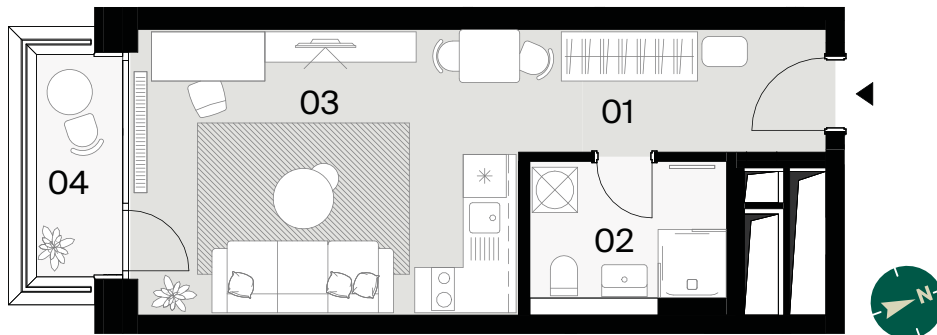

APARTMÁN
APARTMENT

BLOK
BLOCK

POSCHODIE
FLOOR

IZBY
ROOMS

INTERIÉR
INTERIOR

EXTERIÉR
EXTERIOR

E05.10

E

5

1

30,66 m²

3,23 m²

M 1:100

01	Predsieň/Entrance hall	5,21 m ²
02	Kúpeľňa/Bathroom	5,07 m ²
03	Obývacia izba s kuchynským kútom/ Living room with kitchen	20,38 m ²
04	Balkón/Balcony	3,23 m ²